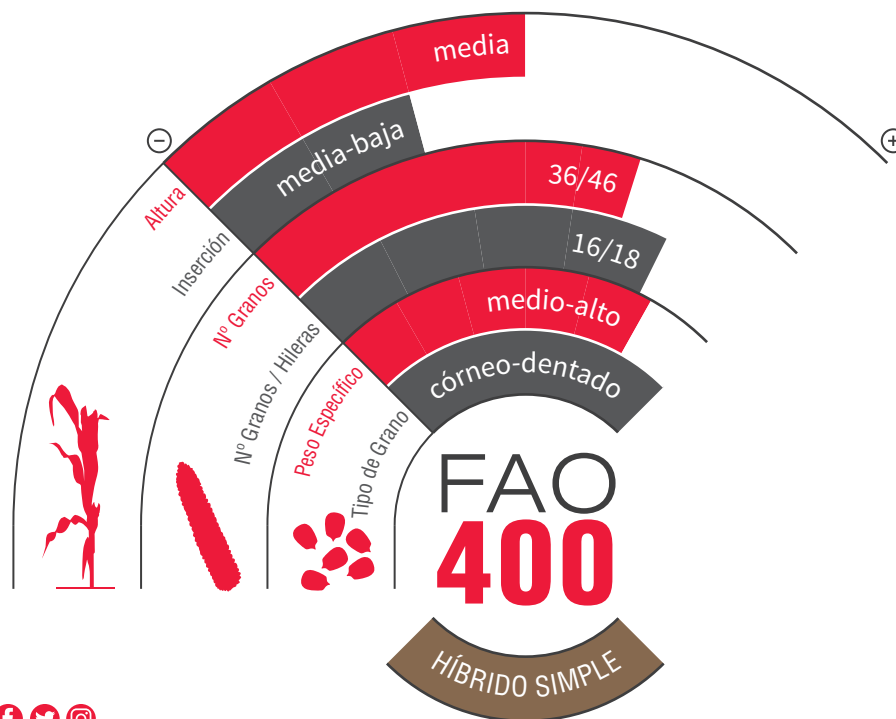

FAO 400

# LG 31.415

maíz grano

maíz silo

## UN 400 ESTABLE Y CON ALTA CAPACIDAD PRODUCTIVA

- ★ Excelente vigor de partida.
- ★ Alto rendimiento y gran estabilidad.
- ★ Muy buen *stay-green*.
- ★ Excelente tallo **adaptado a cosechas tardías**.
- ★ Inserción media-baja, adaptada a todo tipo de riegos y condiciones.
- ★ **Doble aptitud** grano y silo.