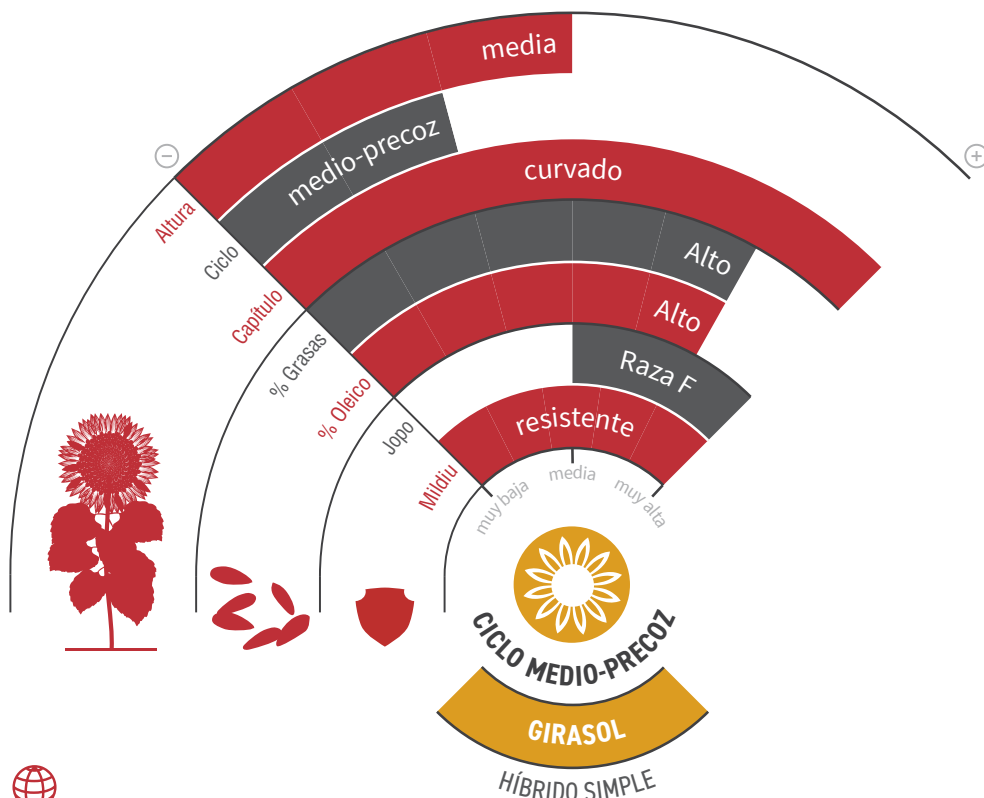

LG 50.531 CLP

GIRASOL ALTO OLEICO

JOPO RAZA F

MILDIU

zona de siembra

The unique Clearfield[®] Plus symbol and Clearfield[®] are registered trademarks of BASF. © 2020 BASF. All Rights Reserved.

ALTO OLEICO DE GRAN PRODUCCIÓN A LA VANGUARDIA EN EL CONTROL DE MALAS HIERBAS Y JOPO

- ★ **Gran productividad** y excelente nivel graso.
- ★ **Ciclo medio-precz**, de **gran estabilidad** y adaptado a las zonas de siembra precoces y normales.
- ★ **Excelente control genético de Jopo** (Or7) y 27 razas de Mildiu (entre ellas: 100, 304, 310, 330 y 710).