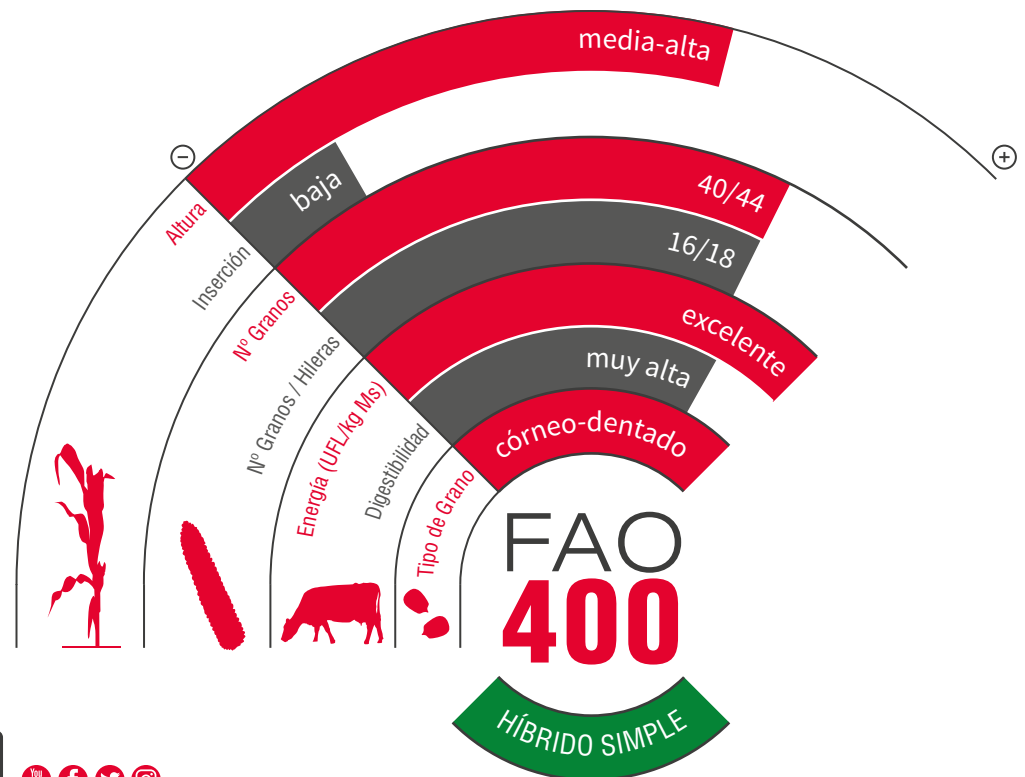

FAO 400

BOWEN

maíz grano

maíz silo

PEQUEÑO Y PODEROSO

zona de siembra

NOVEDAD

PRODUCCIÓN EN TODO TIPO DE CONDICIONES

- ★ **Excepcional potencial productivo.**
- ★ Mazorcas muy homogéneas y bien rematadas, con un **alto peso específico** del grano, por lo que nos aportará **silos con elevados contenidos en almidón.**
- ★ **Híbrido de gran rusticidad** y estabilidad en todo tipo de ambientes y suelos.
- ★ **Excelente sanidad** destacando su alta tolerancia a *Helminthosporium*.