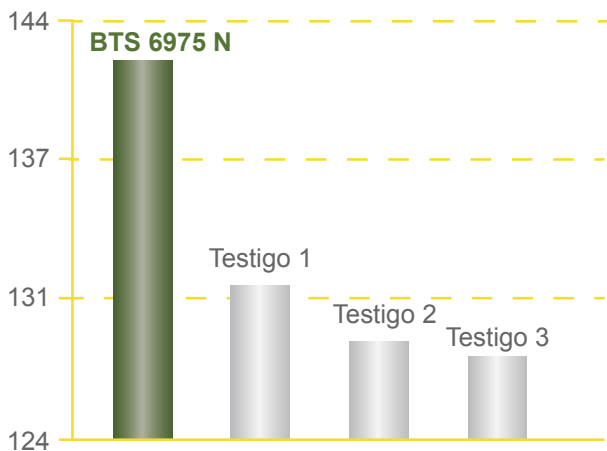

BTS 6975 N

**SOBRESALIENTE
EN RENDIMIENTO Y SANIDAD**

Recomenda por AIMCRA para 2022

- ✓ Tipo N-NZ.
- ✓ Elevado rendimiento en azúcar/ha.
- ✓ Excelente sanidad: resistente a *Cercospora*, *Nemátodos*, *Rizomanía Agresiva* y *Amarillez*.
- ✓ La variedad más rentable y segura para el agricultor.

Campaña:

inicio

medio

fin

PRODUCCIÓN T16/HA
MEDIA 3 AÑOS

AIMCRA 2021 - Variedades recomendadas 2022