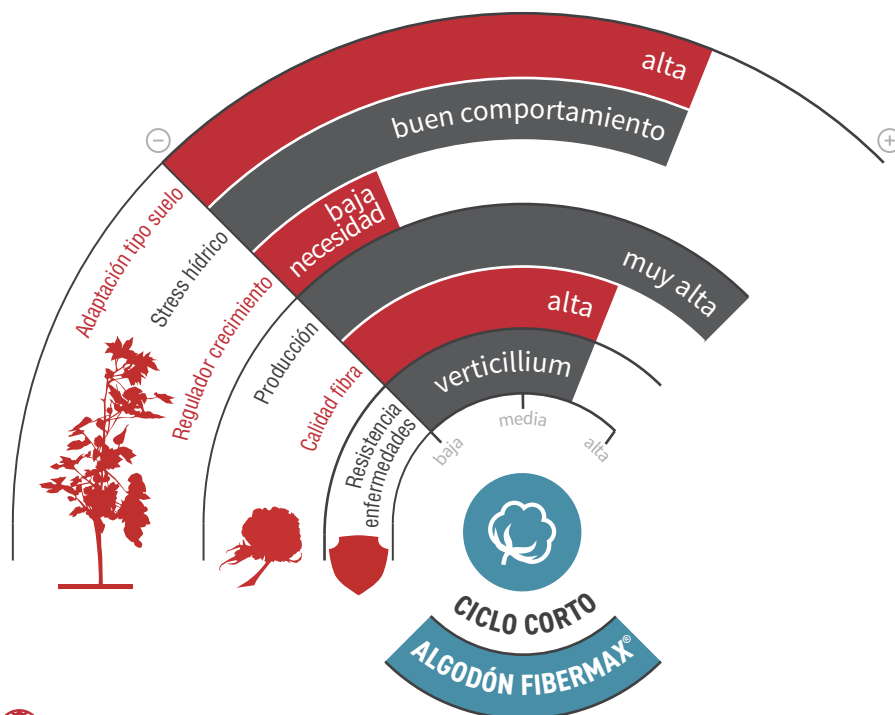

zona de siembra

Producido y distribuido en España por

**BASF**  
We create chemistry

# PRECOCIDAD, PRODUCCIÓN Y CALIDAD UNIDAS

- ★ Variedad muy precoz con un muy alto potencial de producción y muy buena calidad de fibra.
- ★ Ideal para todo tipo de siembras por su planta de tallo muy fuerte, de forma compacta y con muchos frutos. La rápida e impresionante apertura de cápsulas facilita su cosecha.
- ★ Muy fácil de manejar, necesita poco regulador de crecimiento y tienen una buena tolerancia al *Verticillium*.