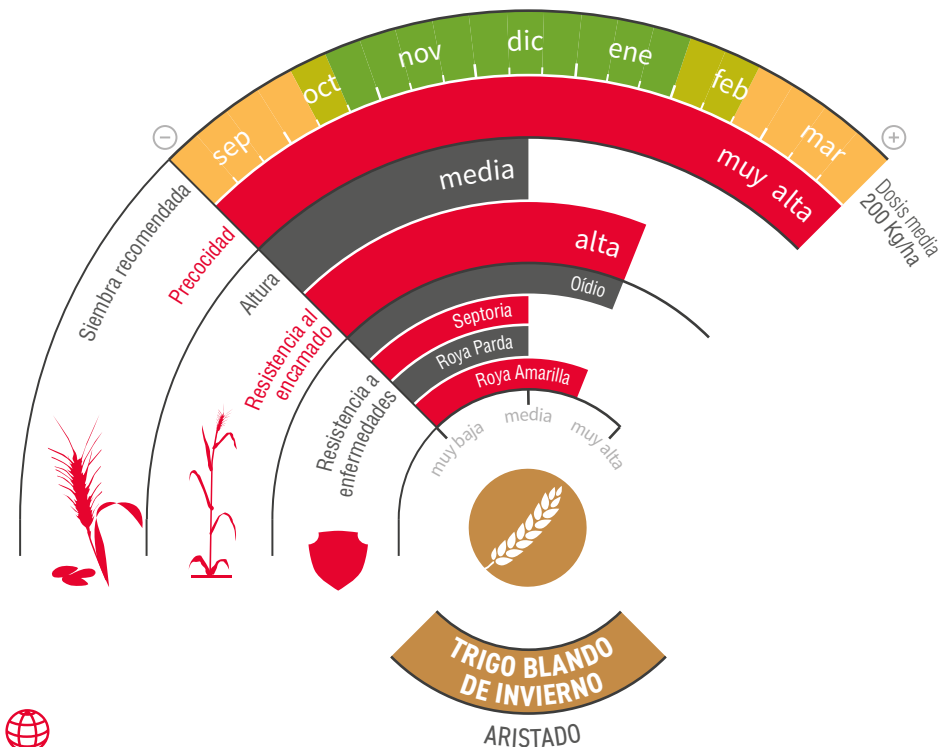

BOTTICELLI

TRIGO BLANDO DE INVIERNO
Calidad: fuerza media, equilibrado

PANIFICABLE

PRECOZ

CLORTOLURÓN

tototerreno | zonas altas

GRAN AMPLITUD EN FECHAS DE SIEMBRA

- ★ Trigo aristado de invierno, con una **gran amplitud en fechas de siembra**.
- ★ **Rendimiento muy elevado en cualquier terreno**.
- ★ Variedad **muy precoz** en espigado y maduración, garantizando **buenos resultados**.
- ★ **Gran peso específico**, base de su **rendimiento agrícola y harinero**.

lgseeds.es/botticelli