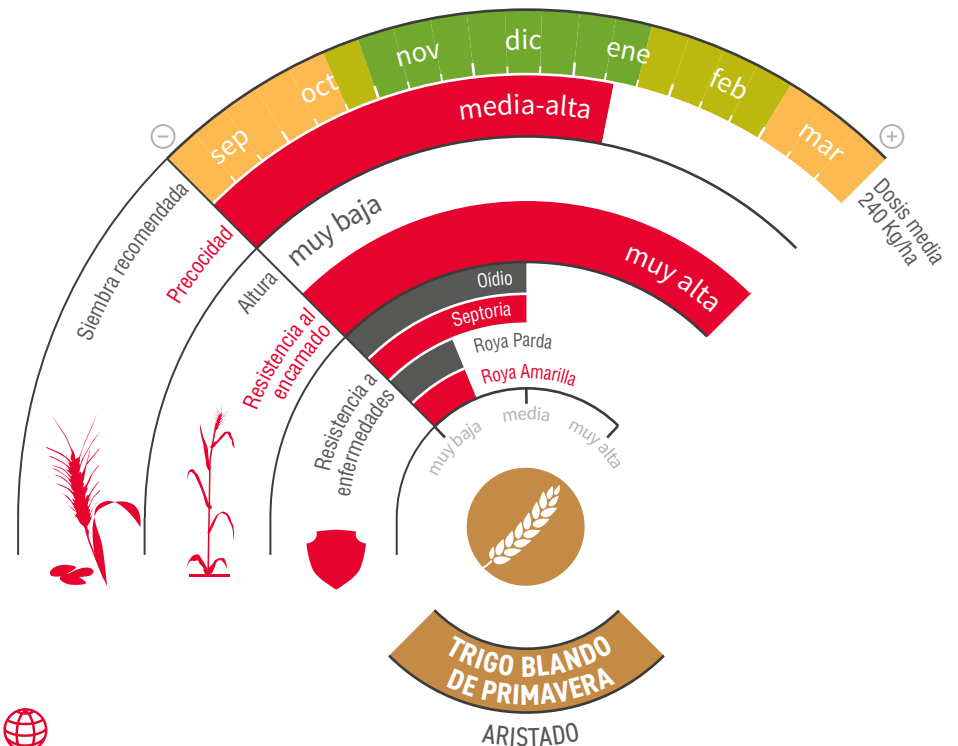

CALIFA SUR

TRIGO BLANDO DE PRIMAVERA
Calidad: fuerza alta, equilibrado

DE FUERZA

CLORTOLURÓN

regadío / secano y regadío

LA REVOLUCIÓN DE LOS TRIGOS DE PRIMAVERA DE FUERZA

- ★ Posiblemente el único capaz de producir más de 9 Tm/ha con fuerza (W) superior a 400.
- ★ Rendimiento muy elevado, adaptado a secanos frescos del sur y la mejor opción para los regadíos de alto potencial.
- ★ De talla baja, alto ahijamiento y gran fertilidad de espiga. Elevada resistencia al frío.
- ★ Gran capacidad de extracción de nitrógeno del suelo.