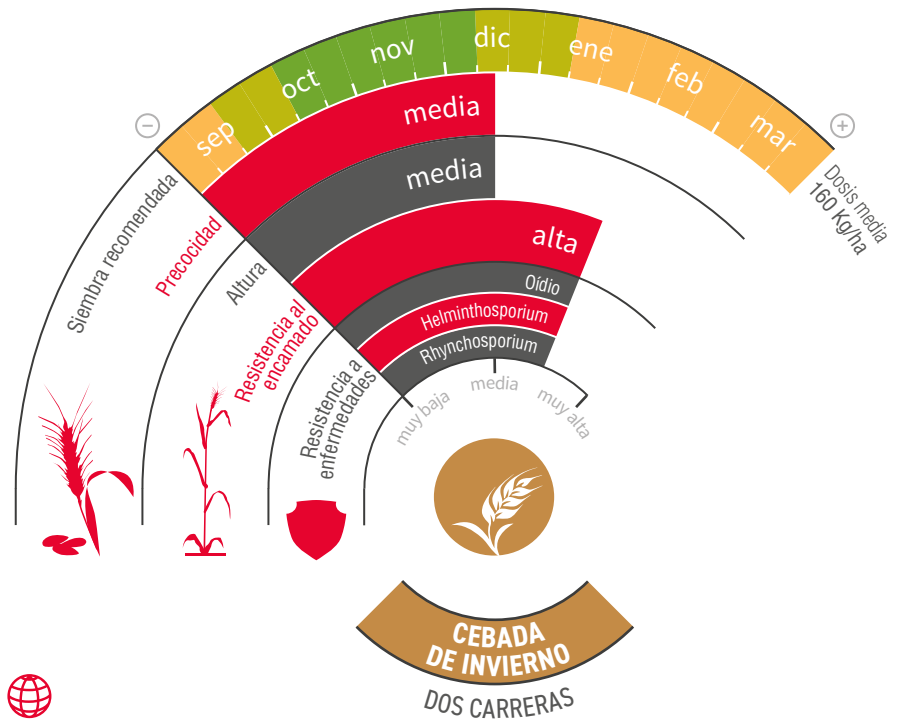

CARAT

CEBADA DE INVIERNO

Calidad: Pienso, aptitud maltera

LA CEBADA DE LOS RENDIMIENTOS

- ★ **Rendimiento muy alto**, tanto en secanos como en regadíos.
- ★ Cosechas de **alta calidad y cantidad**, con **elevado peso específico**.
- ★ **Elevado potencial de rendimiento** por su ciclo medio, elevada capacidad de ahijamiento y fertilidad de espiga.
- ★ **Gran estabilidad de resultados** dada su alta resistencia a enfermedades y encamado.