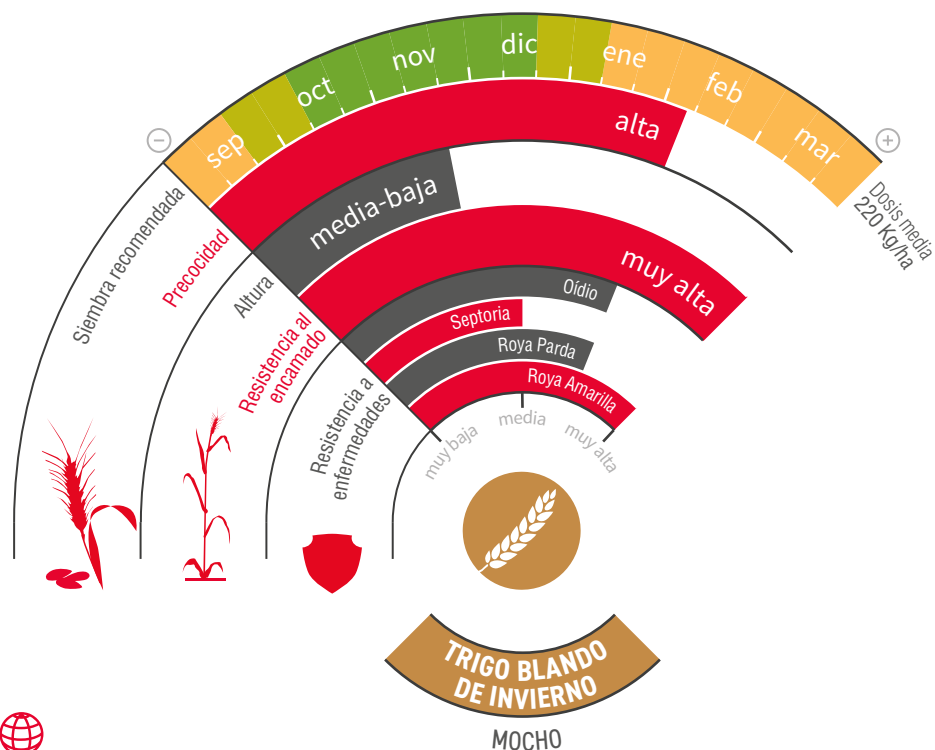

# CHAMBO

TRIGO BLANDO DE INVIERNO

Calidad: fuerza media

PANIFICABLE

ROYA AMARILLA

CLORTOLURÓN

tototerreno

## RENDIMIENTO, PRECOCIDAD Y RESISTENCIA A ENFERMEDADES

- ★ Rendimiento potencial **muy elevado y estable**.
- ★ Garantía de **grandes cosechas** en todo tipo de terrenos.
- ★ Dada su **precocidad y elevada resistencia a encamado** es una seguridad ante accidentes climáticos.
- ★ Muy buen comportamiento frente a las enfermedades mas comunes del trigo, en especial la **Roya Amarilla**.