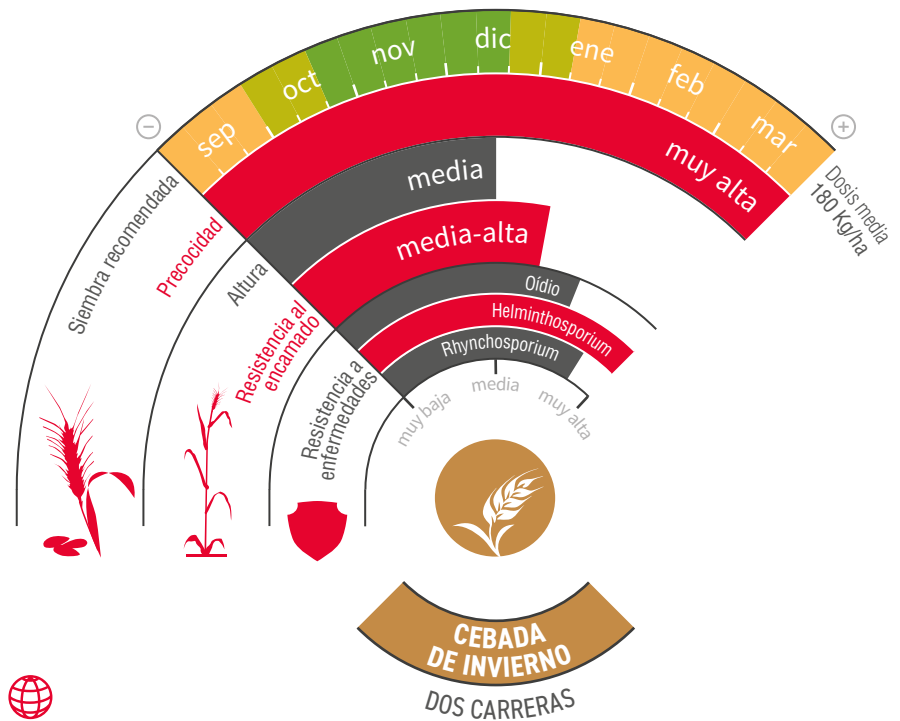

LG AITANA

CEBADA DE INVIERNO
Calidad: Pienso

SANIDAD Y ALTO POTENCIAL PARA UNA COSECHA PRECOZ

- ★ Cebada de invierno con un **ciclo muy precoz** que le permite terminar muy bien la fase de **llenado del grano**.
- ★ Potencial de rendimiento excepcional, principalmente debido al **peso de mil granos (PMG)** y a la **fertilidad de su espiga**.
- ★ Cuenta con un **perfil sanitario muy equilibrado** frente a las principales enfermedades de las cebadas.
- ★ **Buen comportamiento** frente a **encamado**.

LA CEBADA QUE
LLEGA LA PRIMERA

lgseeds.es/lgaitana