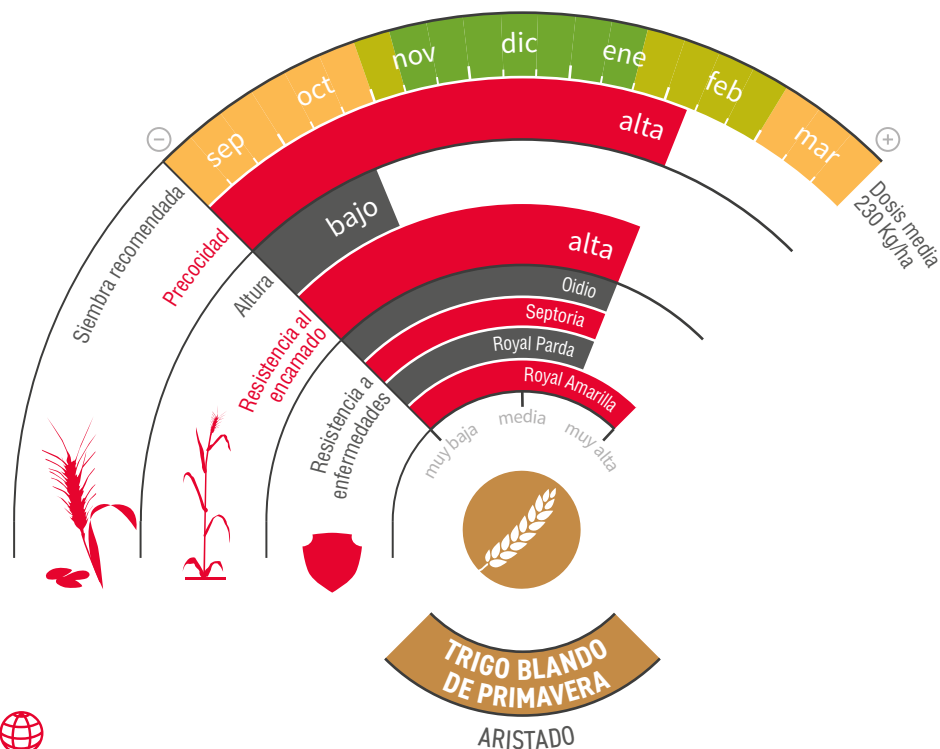

LG ANCIA

TRIGO BLANDO DE PRIMAVERA
Calidad: fuerza, equilibrado

SÉ DIFERENTE,
SIEMBRA CON

DE FUERZA

CLORTOLURÓN

ROYA PARDA

ROYA AMARILLA

todoterreno

ELEGANCIA

UN TRIGO CON ELEGANCIA

- ★ Entre los **trigos de fuerza de primavera**, LG Ancia destacará por su **rendimiento y precocidad**.
- ★ Su talla baja le permite tener un **buen comportamiento frente al encamado**.
- ★ Dentro de su perfil sanitario, **destaca** claramente por su **tolerancia a la Roya Parda y Roya Amarilla**.
- ★ Gracias a su **sanidad**, tolerancia al **encamado** y **alto potencial productivo**, es muy probable que LG Ancia cause una **revolución en el segmento de los trigos de fuerza de primavera**.