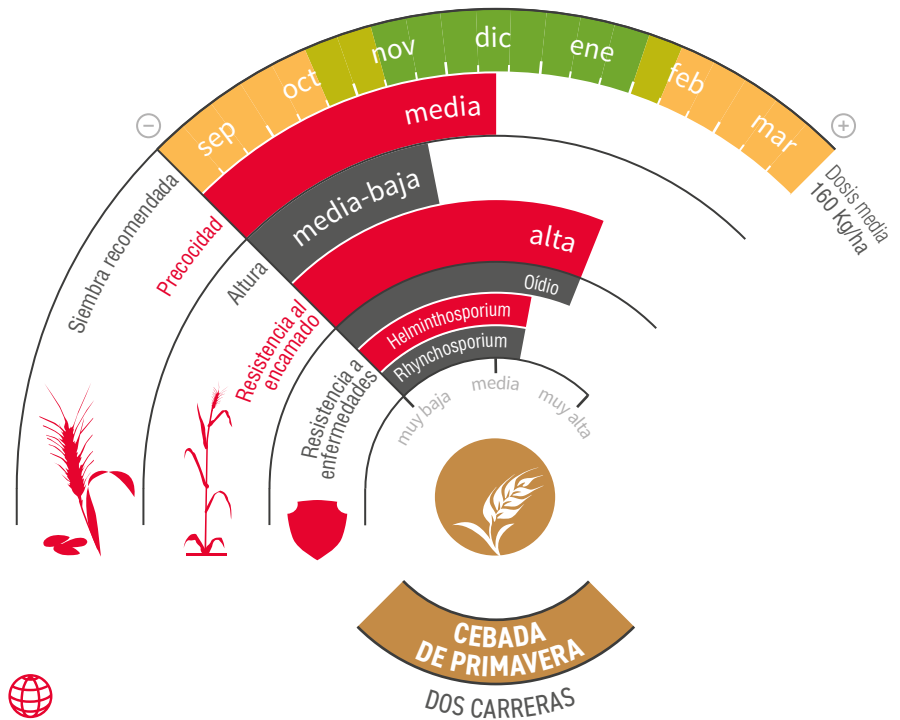

LG ANDANTE

CEBADA DE PRIMAVERA
Calidad: pienso

MÁS SEGURIDAD

PHI+

todoterreno

HACIA UN NUEVO HORIZONTE PRODUCTIVO

- ★ Cebada de primavera de **muy alto potencial productivo**. Calidad pienso.
- ★ Tiene un ciclo medio tanto a espigado como a maduración, que le permite **terminar muy bien la fase de maduración del grano**.
- ★ Dentro de su **buen perfil sanitario** destaca su **equilibrada tolerancia** a las diferentes enfermedades de la cebada y, gracias a su altura, tiene una buena resistencia al encamado.
- ★ **El grano** de esta variedad **destaca por su alto peso específico**.