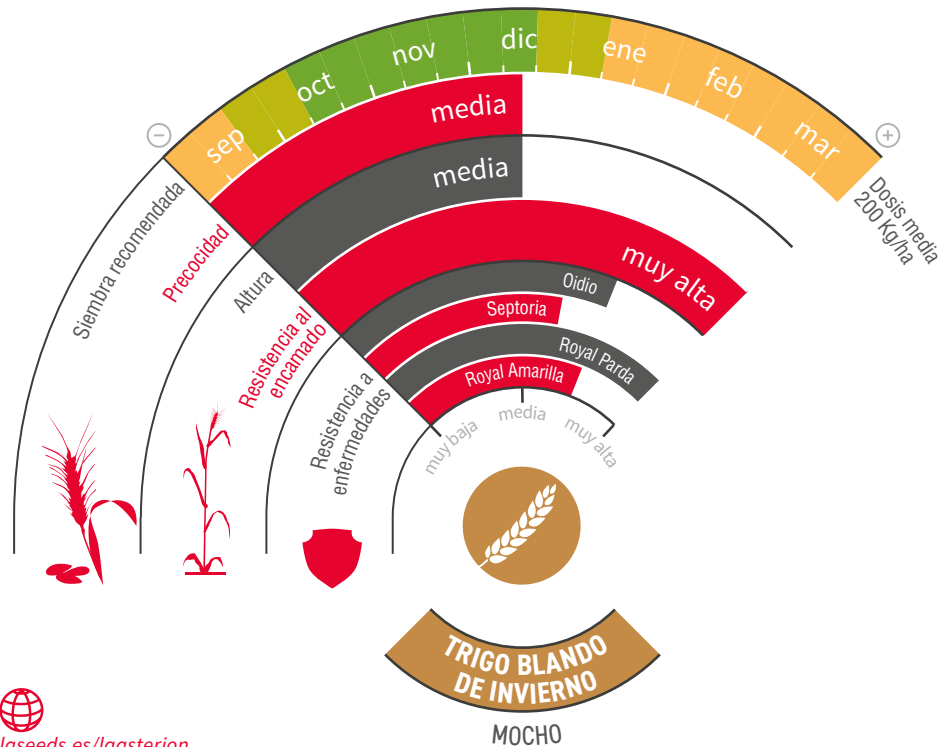

LG ASTERIÓN

TRIGO BLANDO DE INVIERNO
Calidad: panificable

TU LUZ DURANTE
EL INVIERNO

LA VARIEDAD QUE ORIENTA TUS PRODUCCIONES DE TRIGO EN ZONAS FRÍAS

- ★ Ciclo medio con una **muy buena adaptación a todas las zonas y a todo tipo de terrenos**, lo que la convierte en una garantía de cosecha, junto su **estabilidad de rendimiento y alto potencial**.
- ★ **Tallos robustos**, capaces de aguantar el peso de sus espigas, evitando su encamado. Los granos destacan por su **alto peso específico**.
- ★ **Alta tolerancia a Oídio y Septoria**, buen comportamiento frente a **Roya Amarilla** en una variedad tolerante a Clortolurón.
- ★ Variedad **capaz de explotar el potencial de los terrenos muy fértiles** pero que, a su vez, obtiene **rendimientos notorios en aquellas parcelas de bajos aportes y/o sin tratamiento**.