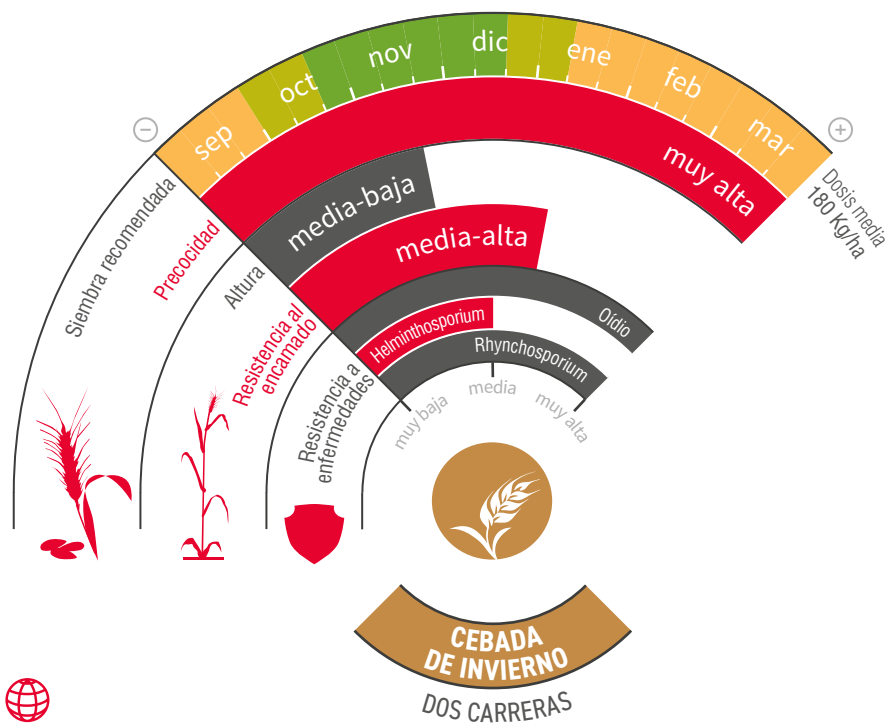

LG AUSTRAL

CEBADA DE INVIERNO

Calidad: pienso

GRAN RENDIMIENTO CON UN CICLO MUY PRECOZ

- ★ Cebada de ciclo invernal, **muy precoz** tanto a espigado como a maduración, que le permite escapar de los asurados.
- ★ **Rendimientos muy elevados y estables** para cualquier potencial de parcela, siendo una buena elección en aquellas zonas que requieran una rápida maduración.
- ★ De porte medio, con una **elevada capacidad de ahijamiento y gran peso de mil granos (PMG)**.
- ★ **Buen perfil sanitario** respecto a las enfermedades habituales en cebada.