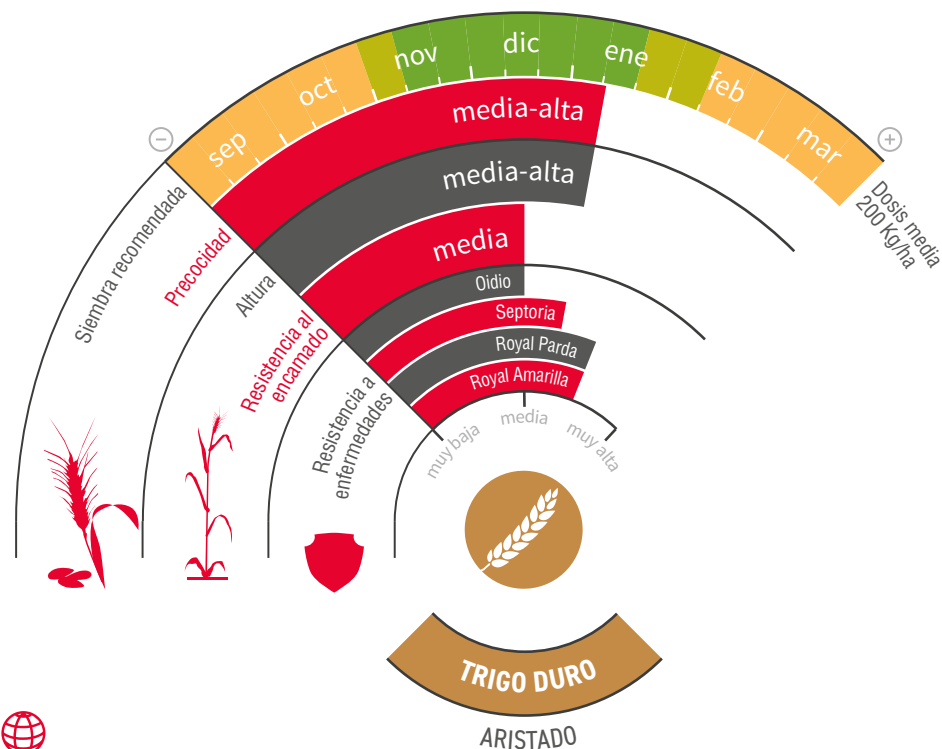

LG CONFIANZA

TRIGO DURO
Calidad: gluten y color

RENDIMIENTO, MAXIMIZANDO PRODUCCIONES CON UN PLUS DE CALIDAD

- ★ Su **excelente potencial productivo** valoriza situaciones de alto potencial, aportando siempre un **plus de calidad**.
- ★ Variedad **precoz**, tanto a espigado como maduración, con **buena capacidad de adaptación** a secanos y buen perfil sanitario.
- ★ Variedad plástica que destaca por su capacidad de ahijamiento, fertilidad de espiga y grano de **elevado peso específico**.
- ★ Trigo de elevada calidad, destacando la calidad de su **gluten** y su **alto nivel de color amarillo**.