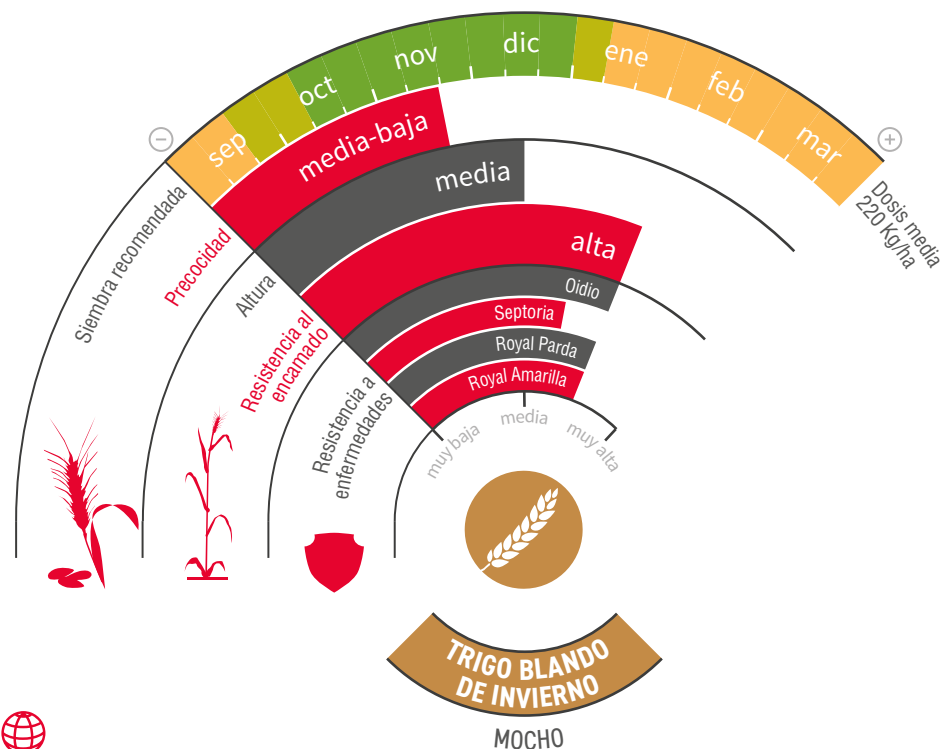

TENOR

TRIGO BLANDO DE INVIERNO
Calidad: media fuerza, equilibrado

PANIFICABLE

CLORTOLURÓN

todo terreno

RENDIMIENTOS QUE SERÁN MÚSICA PARA TUS OÍDOS

- ★ Variedad de **elevado potencial de rendimiento**, perfectamente adaptada a **todo tipo de secanos**, expresando su máximo potencial en zonas de rendimientos medios y elevados.
- ★ De ciclo medio a largo con **buena parada invernal**, ideal para siembras tempranas y en plena sementera, escapando tanto a las heladas invernales como primaverales.
- ★ Variedad redonda y de **excelente perfil sanitario**, que, junto a su alta resistencia al encamado, es un seguro de buenos resultados.
- ★ Trigo de media fuerza (con niveles de proteína por encima de 12%), y P/L equilibrado.

LA ARMONÍA QUE
SIEMPRE HAS DESEADO

lgseeds.es/tenor