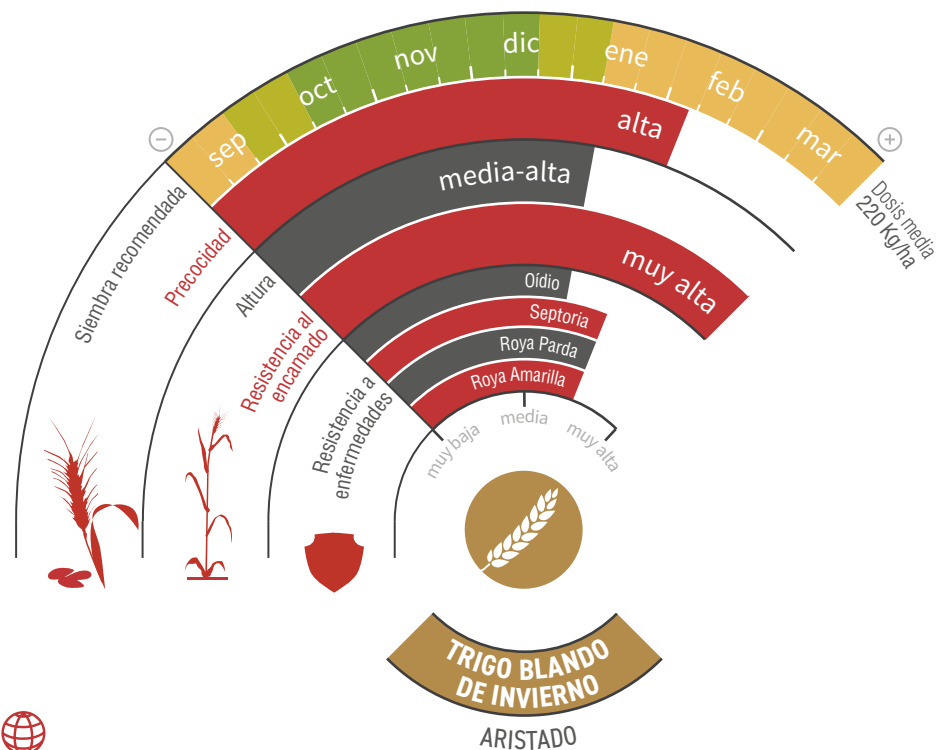

ALHAMBRA

TRIGO BLANDO DE INVIERNO
Calidad: fuerza media y extensible

RENDIMIENTO, CALIDAD Y SANIDAD EN UNO

- ★ Variedad con un excelente equilibrio entre rendimiento, calidad y resistencias a enfermedades y accidentes.
- ★ Precoz y de ciclo invernal, soportando el frío y escapando de los asurados.
- ★ Su tolerancia a enfermedades lo convierte en un **valor seguro en los años húmedos**.
- ★ **Calidad de grano irreprochable**, trigo de media fuerza muy equilibrado.