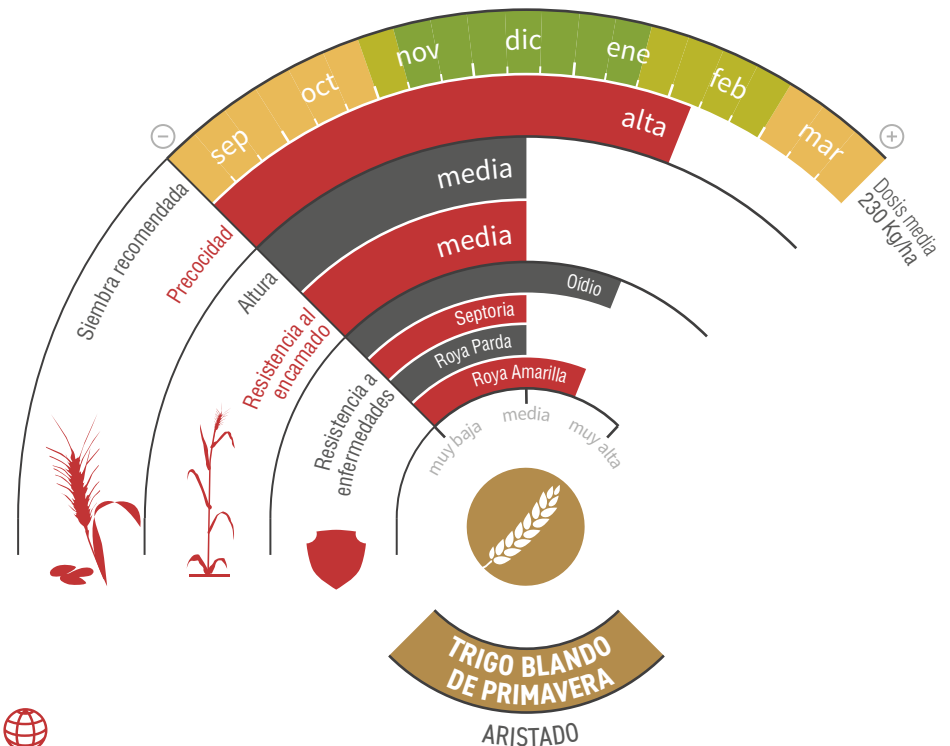

ARTUR NICK

TRIGO BLANDO DE PRIMAVERA
Calidad: fuerza baja, muy extensible

LA REFERENCIA EN TRIGOS DE PRIMAVERA

- ★ La **variedad de trigo de primavera más cultivada**.
- ★ **Rendimiento muy elevado y estable**, adaptado a secanos medios, frescos y regadíos.
- ★ **Calidad y rendimiento garantizado**, dada su **gran precocidad** y **alta resistencia a enfermedades**.
- ★ Calidad harino-panadera de **elevada extensibilidad** estable, e independientemente de las condiciones de cultivo.