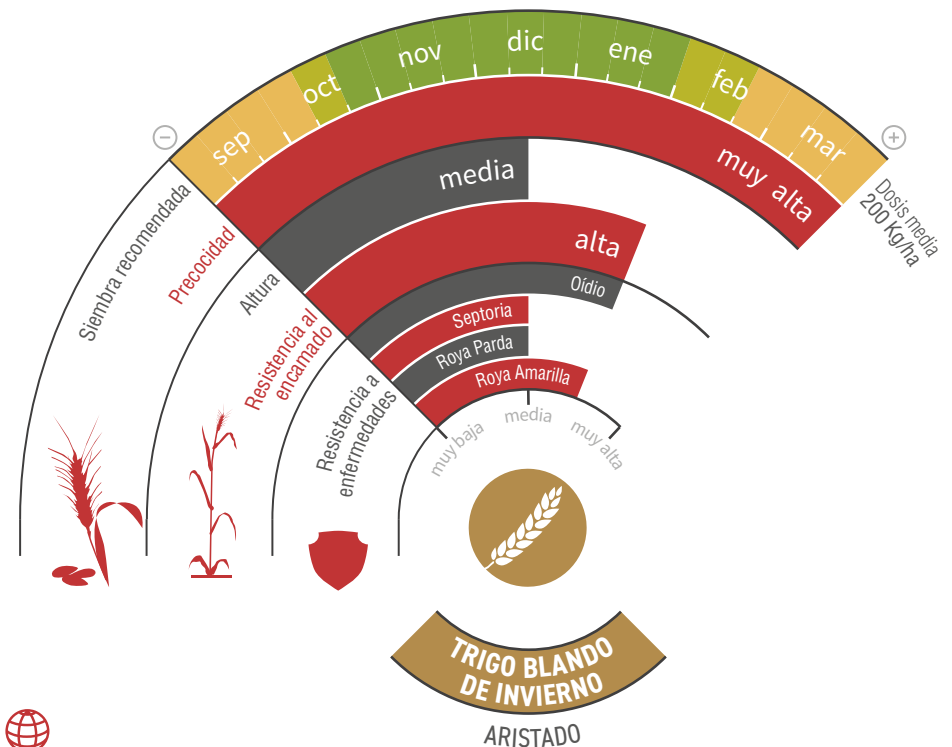

BOTTICELLI

TRIGO BLANDO DE INVIERNO
Calidad: fuerza media, equilibrado

PANIFICABLE

PRECOZ

CLORTOLURÓN

tototerreno | zonas altas

GRAN AMPLITUD EN FECHAS DE SIEMBRA

- ★ Trigo aristado de invierno, con una **gran amplitud en fechas de siembra**.
- ★ **Rendimiento muy elevado en cualquier terreno**.
- ★ Variedad **muy precoz** en espigado y maduración, garantizando **buenos resultados**.
- ★ **Gran peso específico**, base de su **rendimiento agrícola y harinero**.

lgseeds.es/botticelli