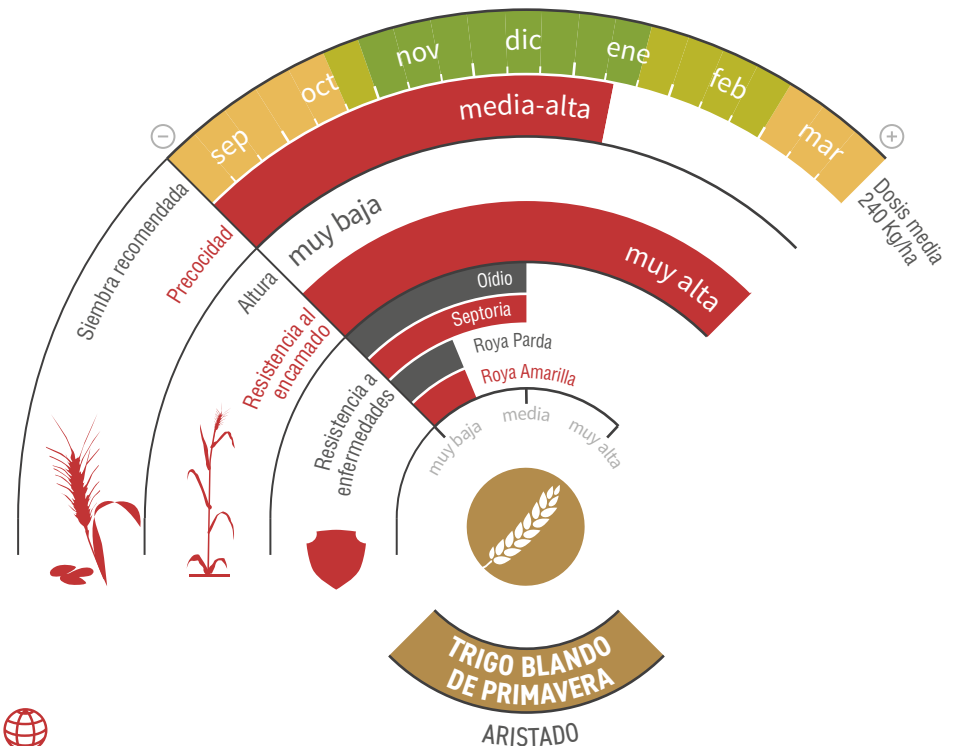

CALIFA SUR

TRIGO BLANDO DE PRIMAVERA
Calidad: fuerza alta, equilibrado

DE FUERZA

CLORTOLURÓN

regadío / secano y regadío

LA REVOLUCIÓN DE LOS TRIGOS DE PRIMAVERA DE FUERZA

- ★ Posiblemente el único capaz de producir más de 9 Tm/ha con fuerza (W) superior a 400.
- ★ Rendimiento muy elevado, adaptado a secanos frescos del sur y la mejor opción para los regadíos de alto potencial.
- ★ De talla baja, alto ahijamiento y gran fertilidad de espiga. Elevada resistencia al frío.
- ★ Gran capacidad de extracción de nitrógeno del suelo.

lgseeds.es/califasur

ARISTADO