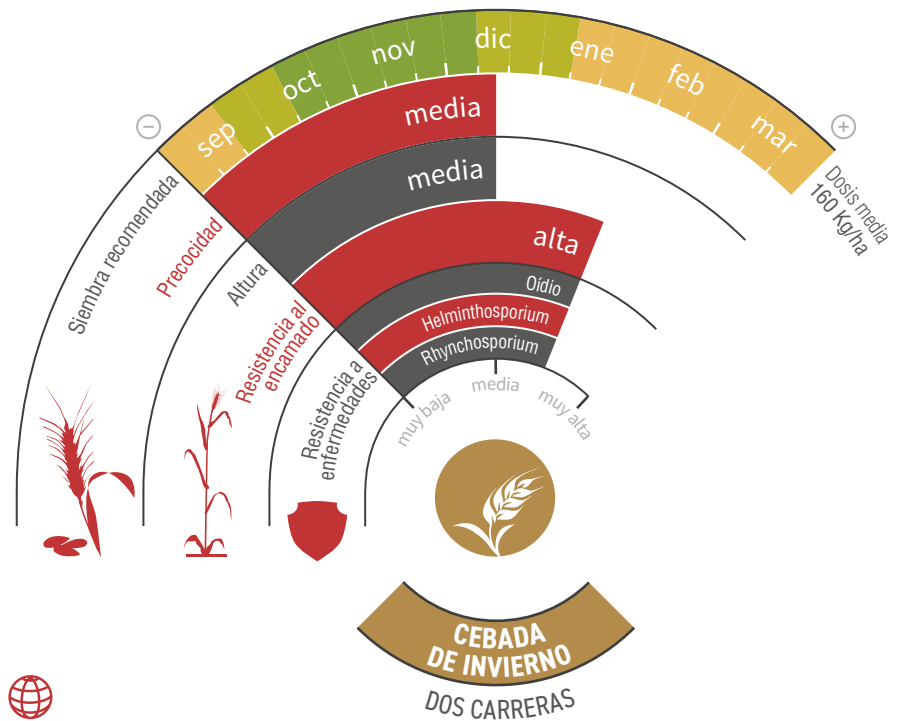

# CARAT

CEBADA DE INVIERNO

Calidad: Pienso, aptitud maltera

## LA CEBADA DE LOS RENDIMIENTOS

- ★ **Rendimiento muy alto**, tanto en secanos como en regadíos.
- ★ Cosechas de **alta calidad y cantidad**, con **elevado peso específico**.
- ★ **Elevado potencial de rendimiento** por su ciclo medio, elevada capacidad de ahijamiento y fertilidad de espiga.
- ★ **Gran estabilidad de resultados** dada su alta resistencia a enfermedades y encamado.