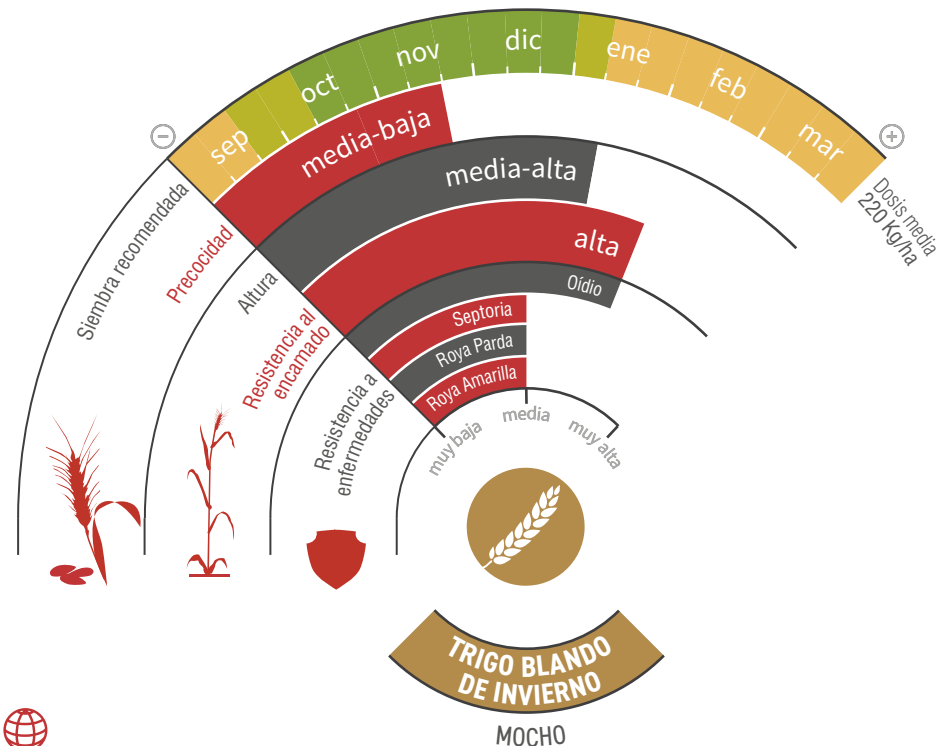

CEZANNE

TRIGO BLANDO DE INVIERNO
Calidad: fuerza media, equilibrado

GRAN PRODUCCIÓN Y RUSTICIDAD

- ★ Variedad de gran rendimiento y rusticidad.
- ★ Producción **elevada y estable**, desde secanos áridos hasta regadíos muy fértiles.
- ★ Contenido en proteínas alto y excelente índice de Zeleny.
- ★ Resistente al encamado y buen comportamiento frente a enfermedades.

lgseeds.es/cezanne