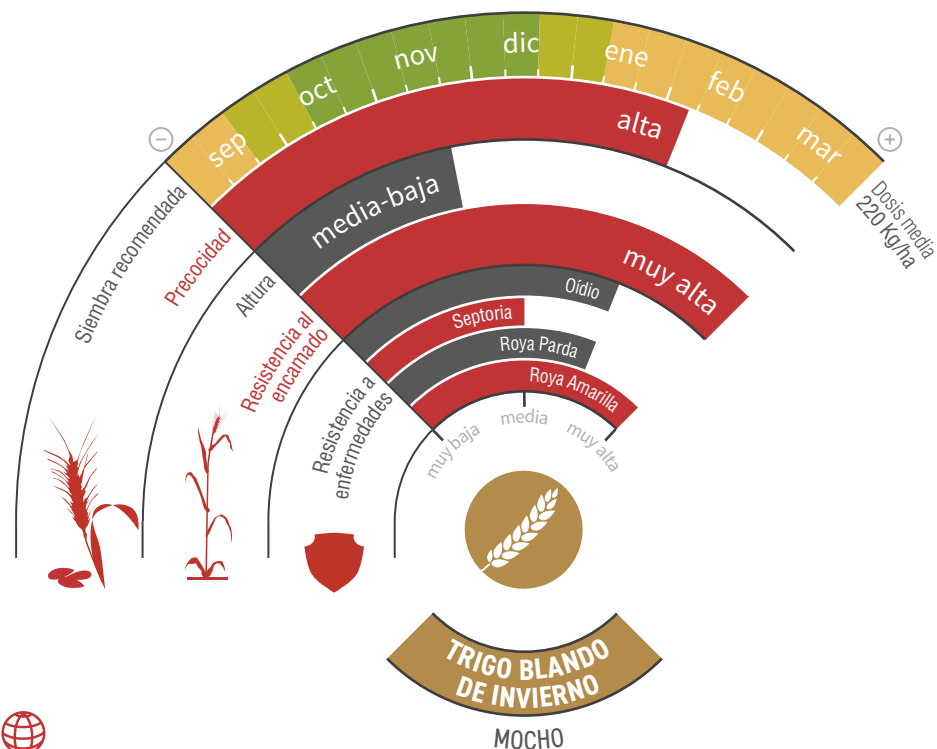

# CHAMBO

TRIGO BLANDO DE INVIERNO

Calidad: fuerza media

PANIFICABLE

ROYA AMARILLA

CLORTOLURÓN

tototerreno

## RENDIMIENTO, PRECOCIDAD Y RESISTENCIA A ENFERMEDADES

- ★ Rendimiento potencial **muy elevado y estable**.
- ★ Garantía de **grandes cosechas** en todo tipo de terrenos.
- ★ Dada su **precocidad y elevada resistencia a encamado** es una seguridad ante accidentes climáticos.
- ★ Muy buen comportamiento frente a las enfermedades mas comunes del trigo, en especial la **Roya Amarilla**.