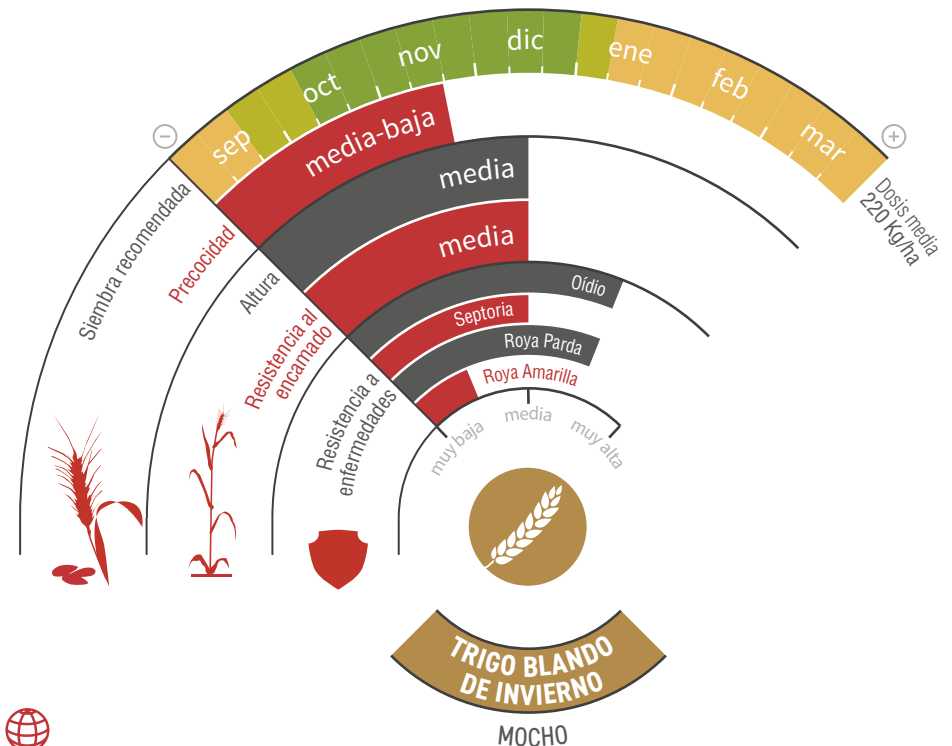

# CRAKLIN

TRIGO BLANDO DE INVIERNO  
Calidad: fuerza baja, extensible

## ALTO POTENCIAL PRODUCTIVO Y GRAN ADAPTACIÓN

- ★ **Variedad de referencia** que ha demostrado sus potencialidades, siendo una de **las más cultivadas** en los últimos años.
- ★ **Alto potencial productivo** y **gran adaptación** a diferentes condiciones de siembra.
- ★ **Ciclo medio a espigado y rápido en maduración.**
- ★ Una de las variedades del mercado que mejor combina una **alta capacidad de ahijamiento** con la **fertilidad de espiga** (**seguridad de producción**).