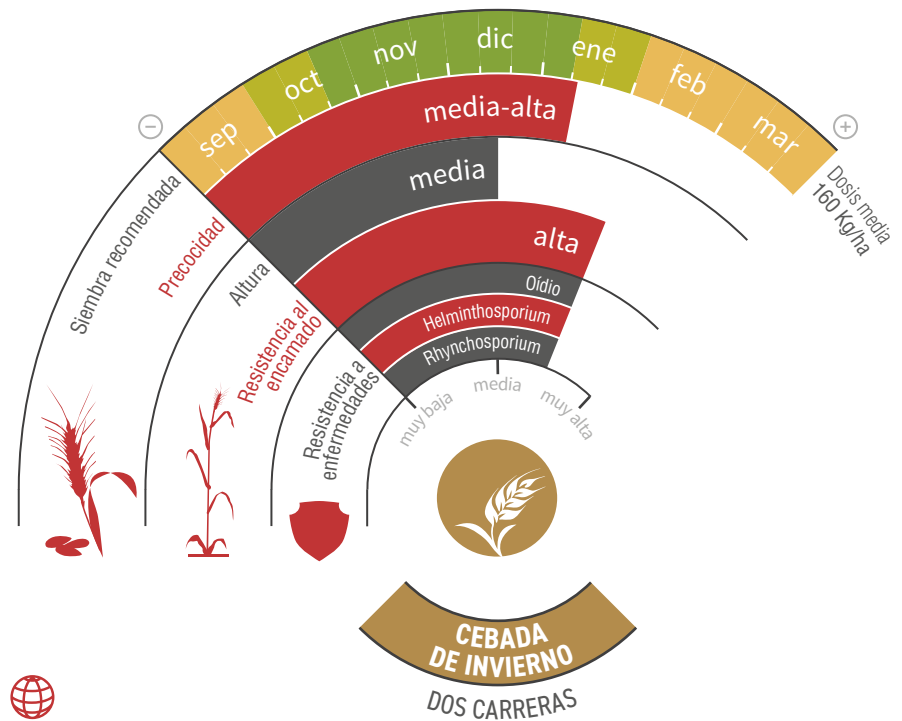

ENCARNA

CEBADA DE INVIERNO
Calidad: pienso

CALIDAD Y CANTIDAD ES POSIBLE

- ★ **Grandes y estables rendimientos** en cualquier terreno.
- ★ La gran resistencia a enfermedades y encamado permiten obtener grano de **gran calidad y calibre, y elevado peso específico**.
- ★ Su ciclo medio-precoc le da **gran flexibilidad de siembra**.
- ★ Muy atractiva en campo por su **talla media y buena espiga**.

lgseeds.es/encarna