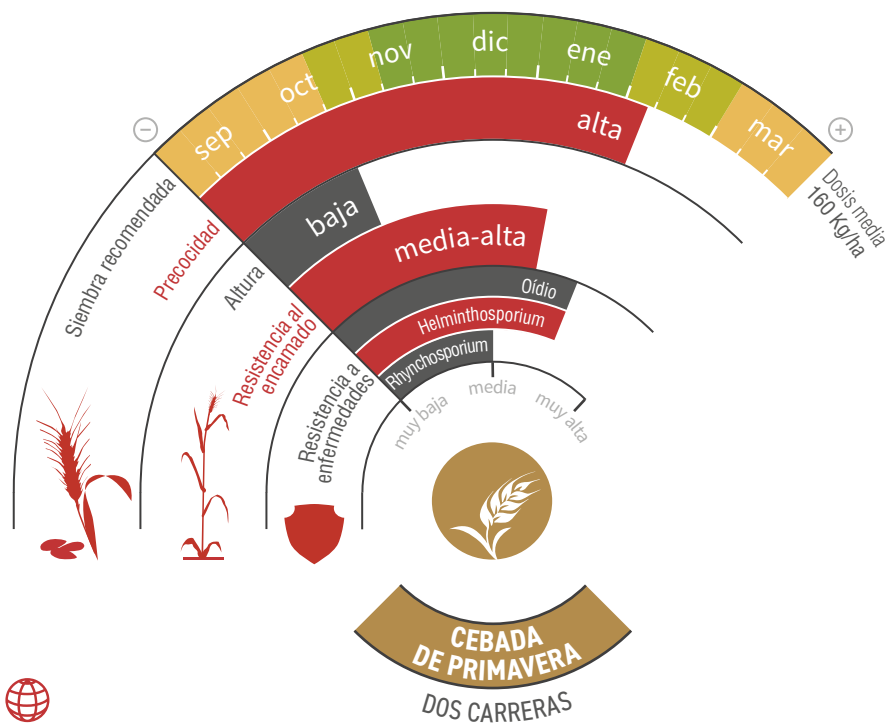

GUSTAV

CEBADA DE PRIMAVERA

Calidad: pienso

LA MEJOR OPCIÓN PARA PRODUCIR MUCHA CEBADA

- ★ Ha demostrado ser la **cebada de ciclo corto más productiva del mercado español**.
- ★ Las claves de su **éxito productivo** son: su alto nivel de ahijamiento, la fertilidad de su espiga y el tamaño de grano.
- ★ Su **precocidad** de espigado y maduración, y su **tolerancia a enfermedades y encamado**, aseguran su estabilidad de resultados.
- ★ **Buena adaptabilidad** a todos los terrenos.