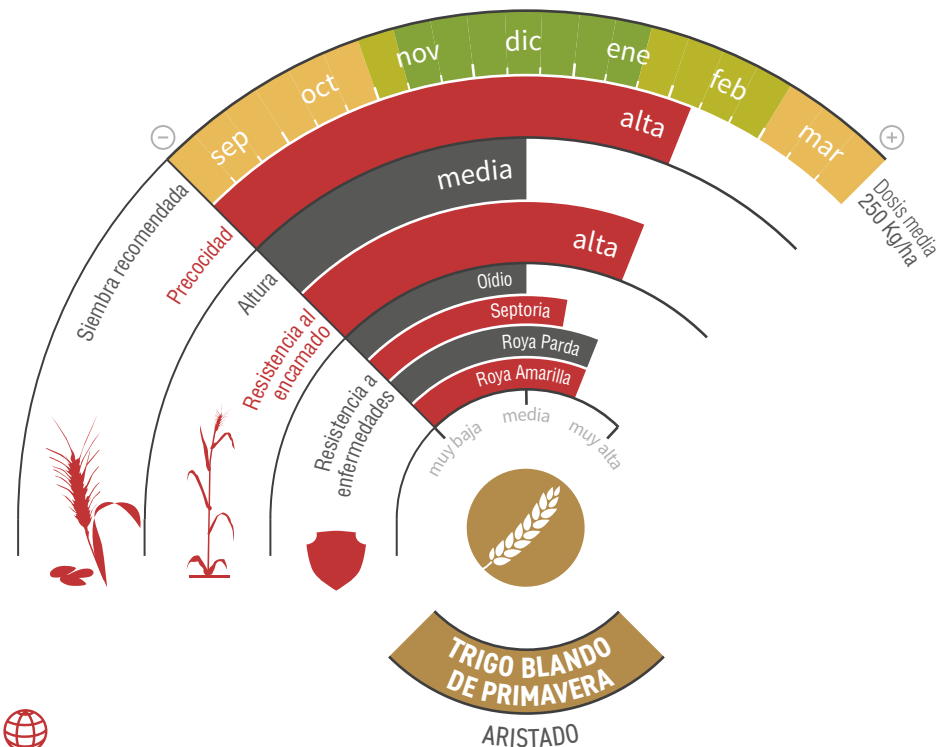

# LG ACORAZADO

TRIGO BLANDO DE PRIMAVERA  
Calidad: fuerza muy alta, equilibrado

## LA GENÉTICA AL SERVICIO DEL PRODUCTOR Y DEL CONSUMIDOR

- ★ Variedad de alta calidad con una **genética avanzada**.
- ★ **Gran rendimiento**, superior a los de su clase, en secanos medios, frescos y regadío.
- ★ De **ciclo precoz y fácil manejo**, dada su elevada resistencia a enfermedades y encamado.
- ★ Trigo con una excepcional **fuerza panadera (W) y equilibrado**.
- ★ Un **correcto manejo del abonado nitrogenado** basta para conseguir una **gran cosecha de calidad muy alta**.