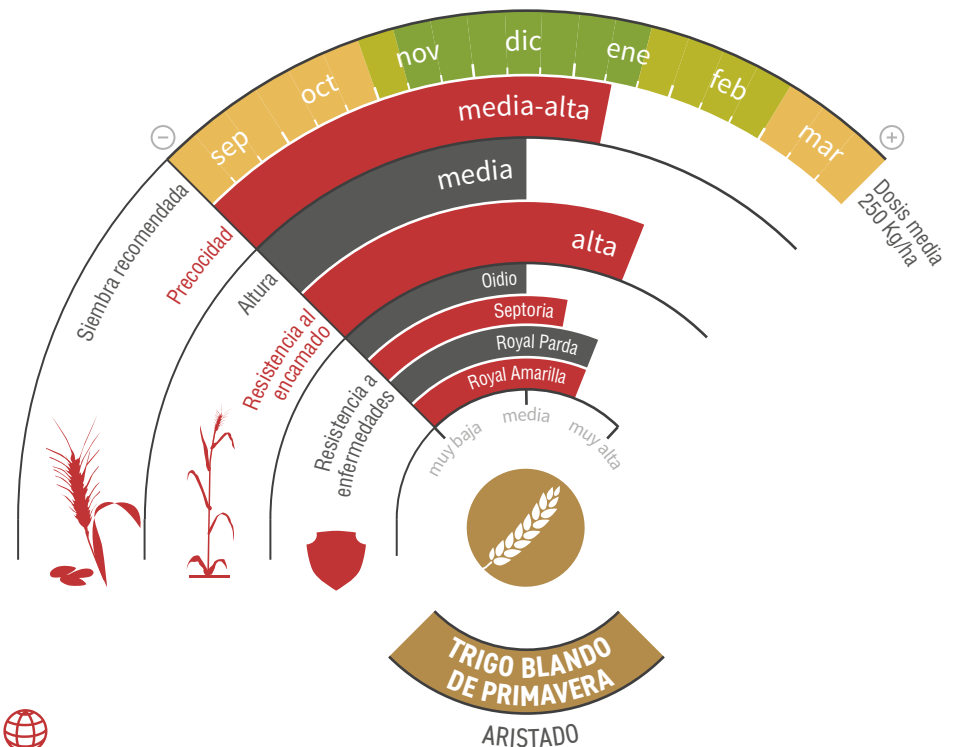

LG AFICIÓN

TRIGO BLANDO DE PRIMAVERA
Calidad: fuerza alta, equilibrado

UN TRIGO DE PRIMERA DIVISIÓN

- ★ Trigo de calidad con **elevados rendimientos**, perfectamente adaptado, tanto a los **secanos frescos andaluces** como a los **regadíos** de toda la geografía nacional.
- ★ De ciclo medio y rápido a maduración, lo que permite una **amplia gama de fechas de siembra**.
- ★ **Buen comportamiento al encamado** y perfil sanitario muy redondo frente a las enfermedades más frecuentes.
- ★ Trigo de fuerza y equilibrado, muy **apreciado por la industria harinera**.