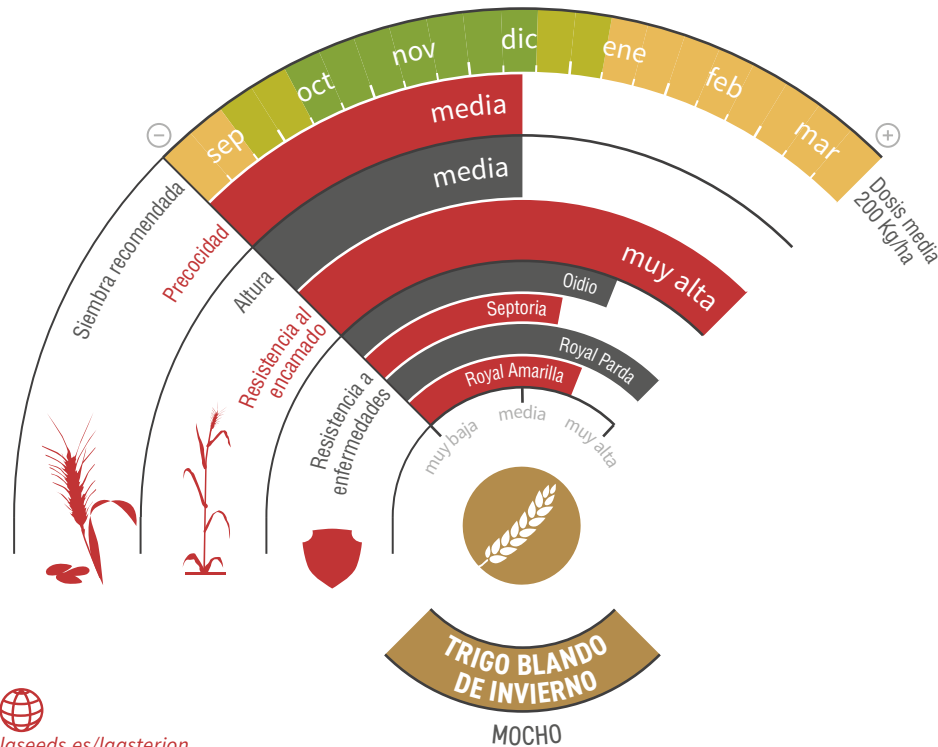

LG ASTERIÓN

TRIGO BLANDO DE INVIERNO
Calidad: panificable

PANIFICABLE

MÁS SEGURIDAD

CLORTOLURÓN

todoterreno

TU LUZ DURANTE
EL INVIERNO

LA VARIEDAD QUE ORIENTA TUS PRODUCCIONES DE TRIGO EN ZONAS FRÍAS

- ★ Ciclo medio con una **muy buena adaptación a todas las zonas y a todo tipo de terrenos**, lo que la convierte en una garantía de cosecha, junto su **estabilidad de rendimiento y alto potencial**.
- ★ **Tallos robustos**, capaces de aguantar el peso de sus espigas, evitando su encamado. Los granos destacan por su **alto peso específico**.
- ★ **Alta tolerancia a Oídio y Septoria**, buen comportamiento frente a **Roya Amarilla** en una variedad tolerante a Clortolurón.
- ★ Variedad **capaz de explotar el potencial de los terrenos muy fértiles** pero que, a su vez, obtiene **rendimientos notorios en aquellas parcelas de bajos aportes y/o sin tratamiento**.