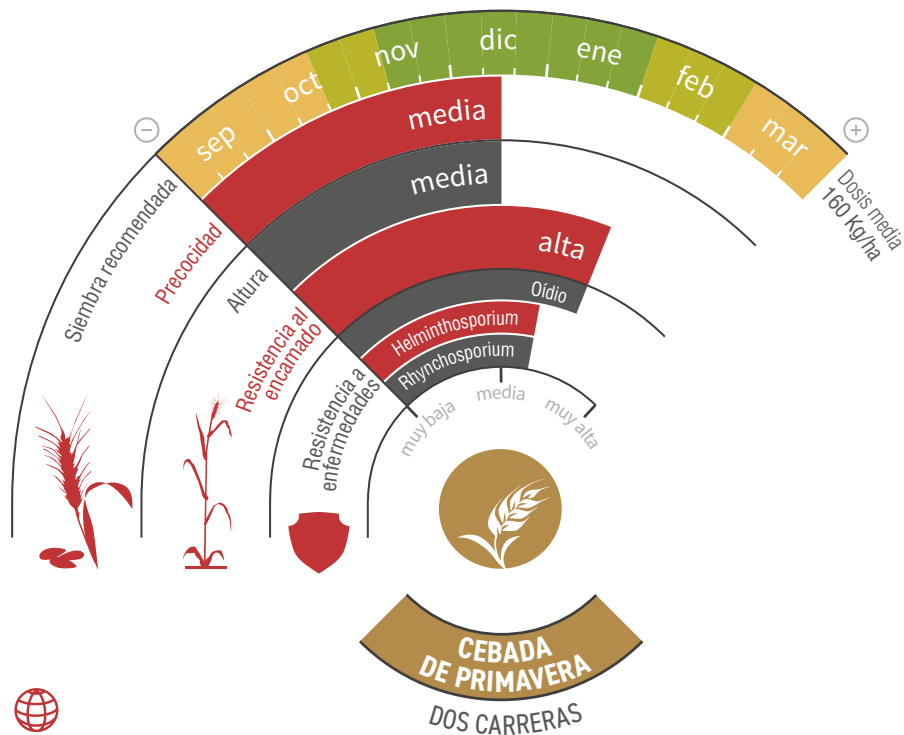

LG BELCANTO

CEBADA DE PRIMAVERA
Calidad: maltera

CEBADA MALTERA DE NUEVA GENERACIÓN

MALTERA

OÍDIO

todoterreno

- ★ Cebada de primavera con un ciclo medio que le permite adaptarse a las condiciones de siembra de **toda la Península. Variedad todoterreno, que admite todo tipo de siembras, precoces y tardías.**
- ★ Con un **potencial de rendimiento** exclusivo de la **nueva generación** de cebadas de primavera, LG Belcanto está llamada a ser una de las variedades líderes del mercado.
- ★ Destaca por la **aptitud maltera** de sus granos.
- ★ **Buen nivel de tolerancia a las principales enfermedades** de la cebada. Buen comportamiento frente al encamado.