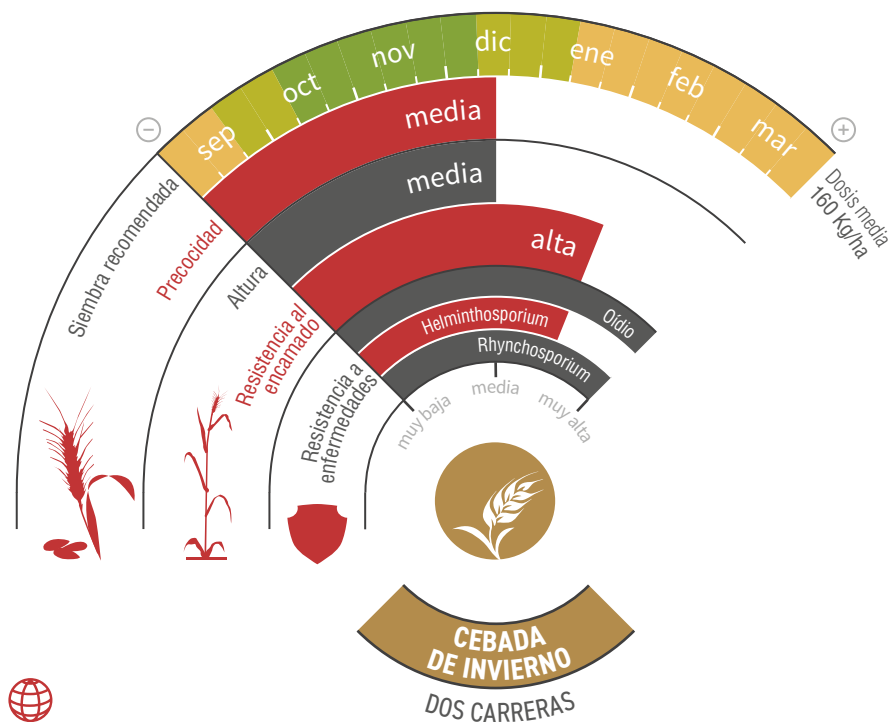

LG CASTING

CEBADA DE INVIERNO
Calidad: pienso

UNA EXCELENTE ELECCIÓN PARA TU CAMPO

- ★ **Excelentes resultados** en secanos medios y frescos.
- ★ **Por sus cualidades**, es una variedad indispensable para **asegurar producciones en siembras precoces**.
- ★ Su buena capacidad de ahijamiento, tamaño de espiga y **elevado peso de mil granos (PMG)**, aseguran llenar el granero cada campaña.
- ★ Su **gran tolerancia a enfermedades** facilita el manejo del cultivo y asegura la estabilidad de rendimientos.

lgseeds.es/lgcasting