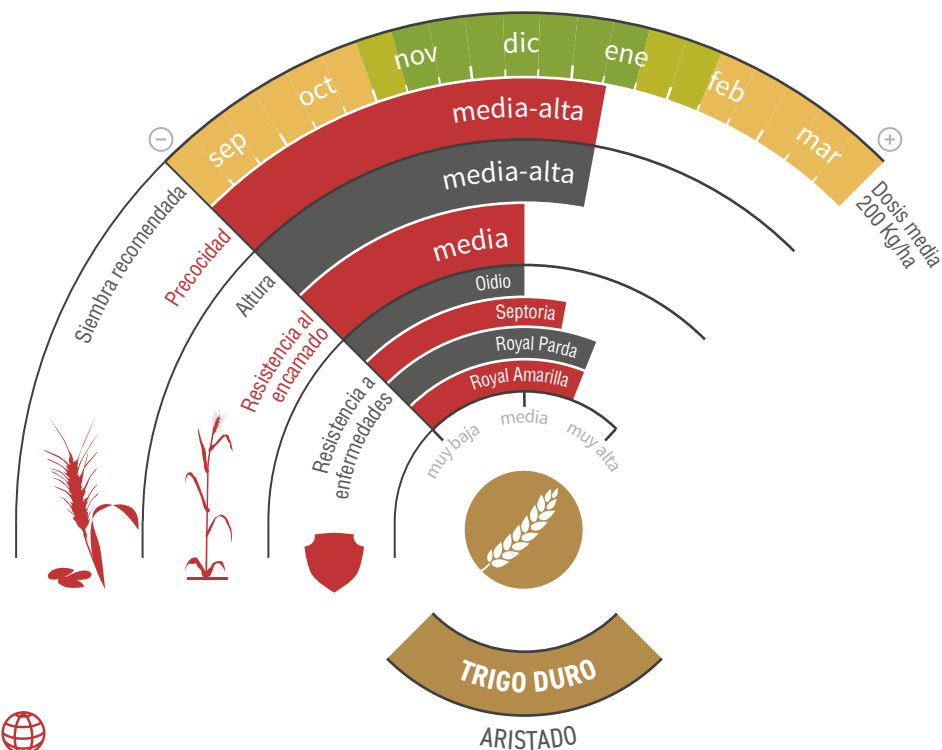

LG CONFIANZA

TRIGO DURO
Calidad: gluten y color

RENDIMIENTO, MAXIMIZANDO PRODUCCIONES CON UN PLUS DE CALIDAD

- ★ Su **excelente potencial productivo** valoriza situaciones de alto potencial, aportando siempre un **plus de calidad**.
- ★ Variedad **precoz**, tanto a espigado como maduración, con **buena capacidad de adaptación** a secanos y buen perfil sanitario.
- ★ Variedad plástica que destaca por su capacidad de ahijamiento, fertilidad de espiga y grano de **elevado peso específico**.
- ★ Trigo de elevada calidad, destacando la calidad de su **gluten** y su **alto nivel de color amarillo**.