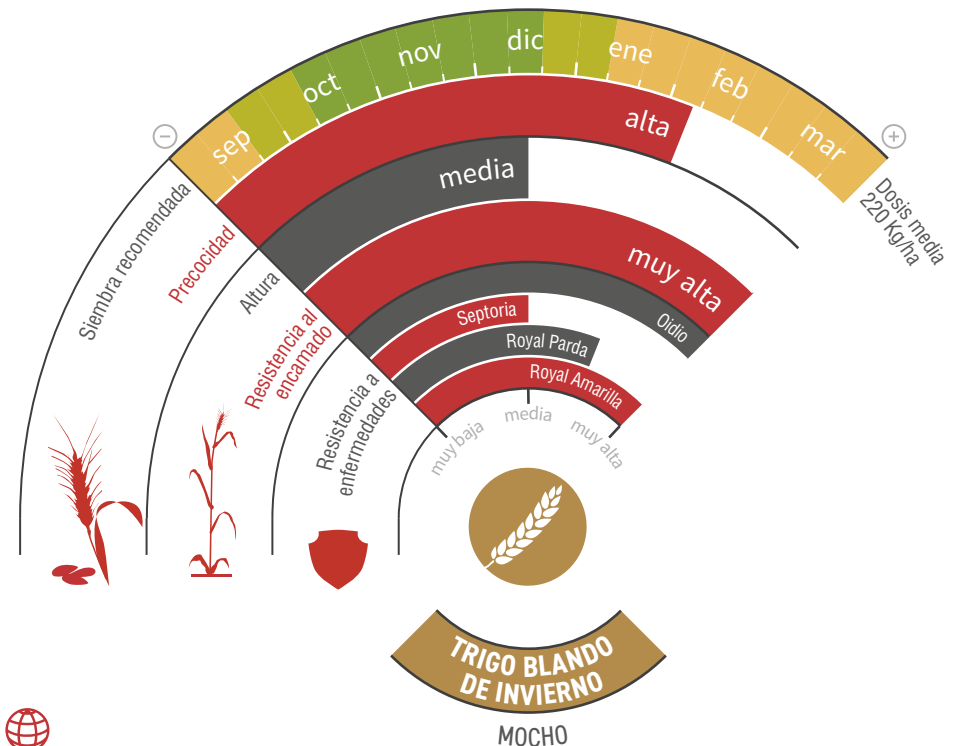

LG FILÓSOFO

TRIGO BLANDO DE INVIERNO

Calidad: pienso

ROYA AMARILLA

OÍDIO

CLORTOLURÓN

secanos medios, frescos y regadíos

UN TRIUNFO DEL CONOCIMIENTO, LA CONSTANCIA Y LA DEDICACIÓN

- ★ Rendimientos elevados en secanos medio y frescos, con buena estabilidad de resultados.
- ★ Su combinación perfecta entre parada invernal y precocidad de espigado y maduración del grano **le permiten escapar**, tanto de las **heladas invernales** y primaverales, como de los **asurados veraniegos**.
- ★ Buena capacidad de adaptación, permitiendo una **amplia banda de fechas de siembra**, asociado a una excelente capacidad de ahijamiento y tamaño de espiga.
- ★ **Perfil sanitario excelente** frente a las principales enfermedades cerealeras.