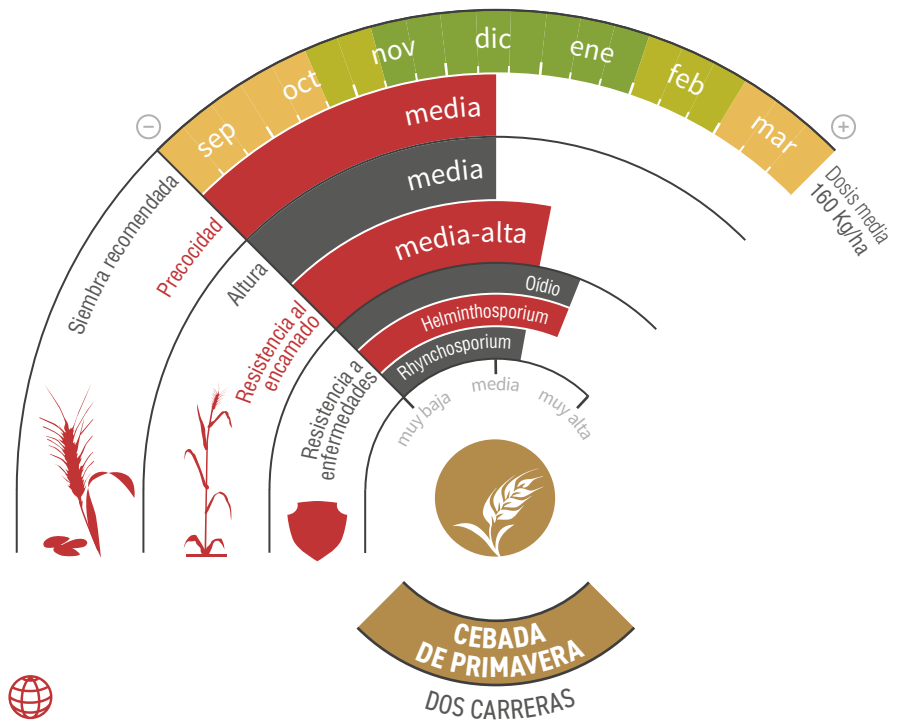

LG NABUCO

CEBADA DE PRIMAVERA
Calidad: pienso

GRAN CAPACIDAD PRODUCTIVA

- ★ Cebada de **grandes techos productivos y estabilidad** de resultados.
- ★ De **ciclo precoz**, tanto a espigado como a maduración, asegurando el **perfecto estado del grano**, libre de asurados, en la cosecha.
- ★ En el campo se reconocerá por su **gran cantidad y tamaño de espigas**. Su potente ahijamiento y fertilidad de espiga son características diferenciadoras.
- ★ La cosecha de sus granos destaca por su **buen peso específico y gran calibre**.