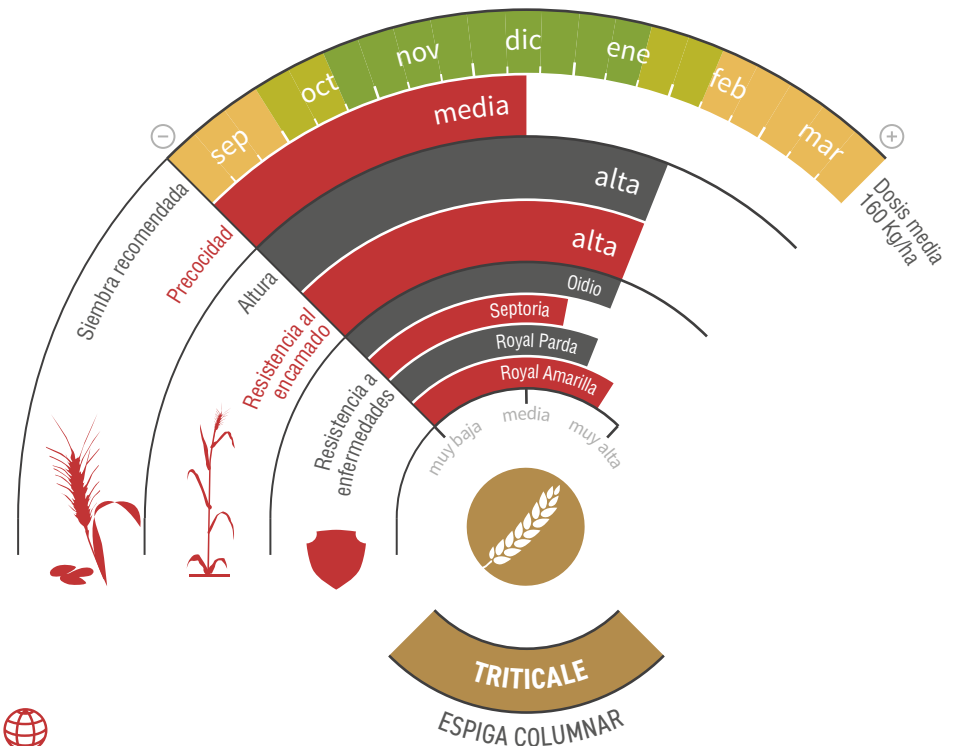

# LG PLUTÓN

TRITICALE

Calidad: pienso y forraje

EL TRITICALE  
DE PESO  
OLÍMPICO

## CICLO MEDIO-TARDÍO DE GRAN PESO ESPECÍFICO

- ★ Ciclo medio con **buena adaptación** a las condiciones del **centro-sur peninsular** y de las **zonas templadas del norte** de España.
- ★ **Elevado perfil sanitario**, destacando su tolerancia a las **Royas**.
- ★ **Alto potencial** de rendimiento y **cosecha estable** combinado con un **elevado peso específico** de sus granos.
- ★ Variedad alta de **elevado desarrollo vegetativo** y buen comportamiento a encamado, lo cual le confiere una **doble aptitud (grano o ensilado)**.