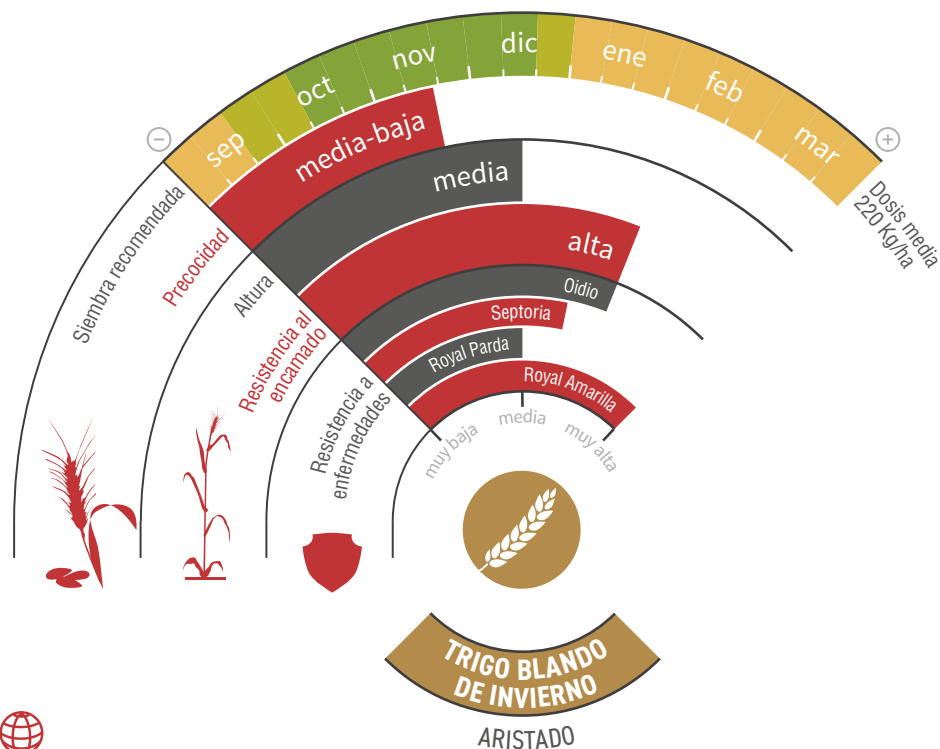

LG QUORUM

TRIGO BLANDO DE INVIERNO
Calidad: fuerza baja, extensible

EXTENSIBLE

ROYA AMARILLA

OÍDIO

CLORTOLURÓN

todoterreno

UN TODOTERRENO DE GRAN SANIDAD

- ★ Trigo de Invierno aristado, de **ciclo medio**, especialmente **adaptado a condiciones medias y difíciles, variedad rústica**.
- ★ Cuenta con un **excelente perfil sanitario**, lo que permite **racionalizar la protección fungicida**, limitando los riesgos y mermas de la cosecha.
- ★ **Planta vigorosa**, con buen ahijamiento y buen porte, adaptada al cultivo bajo reducción de inputs.
- ★ De '*molienda soft*', produce **harinas de poca fuerza y extensible**, lo que le proporciona buena aptitud galletera.