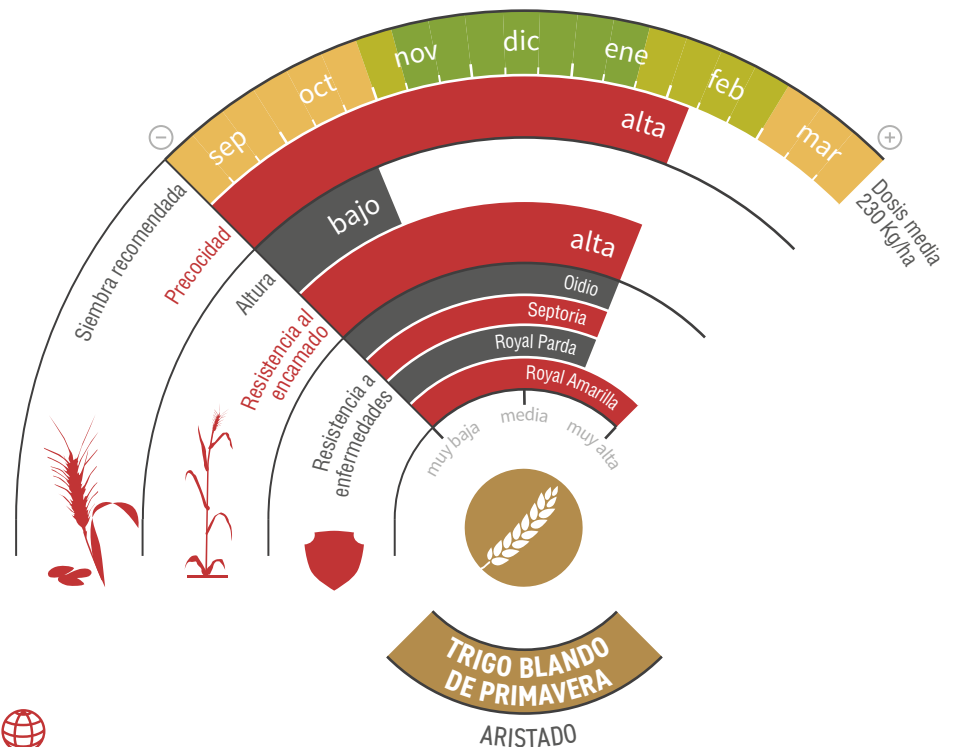

# LG ANCIA

TRIGO BLANDO DE PRIMAVERA  
Calidad: fuerza, equilibrado

SÉ DIFERENTE,  
SIEMBRA CON

**DE FUERZA**

**CLORTOLURÓN**

**ROYA PARDA**

**ROYA AMARILLA**

**todoterreno**

ELEGANCIA

## UN TRIGO CON ELEGANCIA

- ★ Entre los **trigos de fuerza de primavera**, LG Ancia destacará por su **rendimiento y precocidad**.
- ★ Su talla baja le permite tener un **buen comportamiento frente al encamado**.
- ★ Dentro de su perfil sanitario, **destaca** claramente por su **tolerancia a la Roya Parda y Roya Amarilla**.
- ★ Gracias a su **sanidad**, tolerancia al **encamado** y **alto potencial** productivo, es muy probable que LG Ancia cause una **revolución en el segmento de los trigos de fuerza de primavera**.