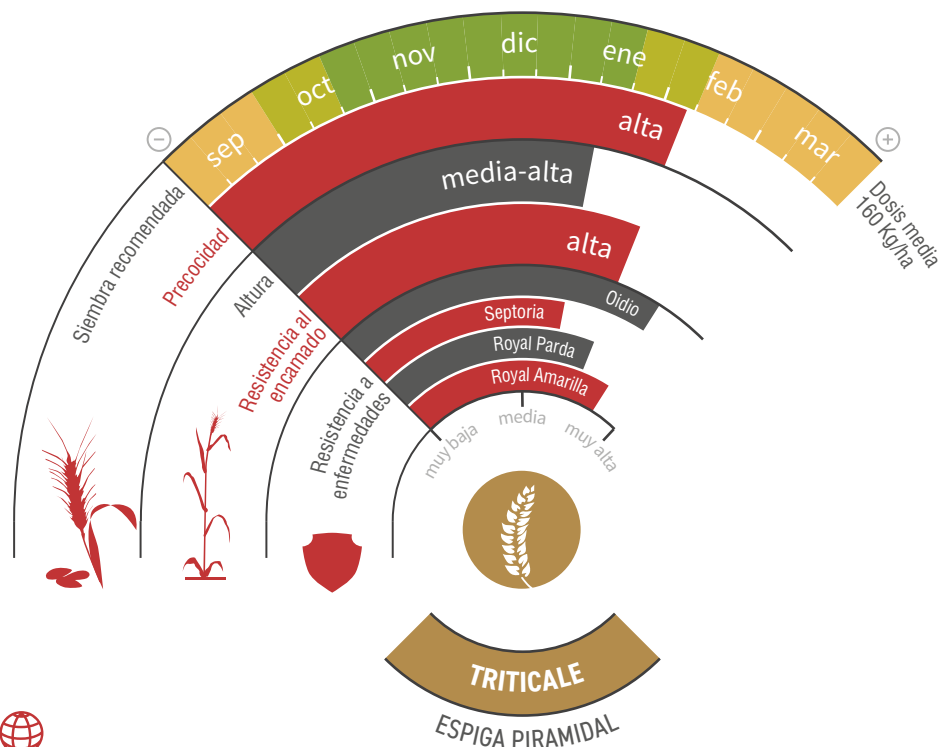

LG RELÁMPAGO

TRITICALE
Calidad: pienso y forraje

LA SEMILLA
QUE SE CONVERTIRÁ
EN LEYENDA

EL TRITICALE DE ALTOS RENDIMIENTOS

- ★ Triticale precoz, **especialmente adaptado a todo tipo de terrenos del centro y sur peninsular**. En el norte es una buena opción para las siembras tardías.
- ★ Variedad con un **elevado potencial productivo**, que destaca por la **elevada estabilidad de resultados**, a lo largo de los años, y en diferentes localidades.
- ★ Su resistencia al encamado y alto nivel de tolerancia a enfermedades **le garantizan una estabilidad de rendimientos**.
- ★ Por su desarrollo vegetativo también es una **variedad adaptada a explotaciones forrajeras**.

lgseeds.es/lgrelampago