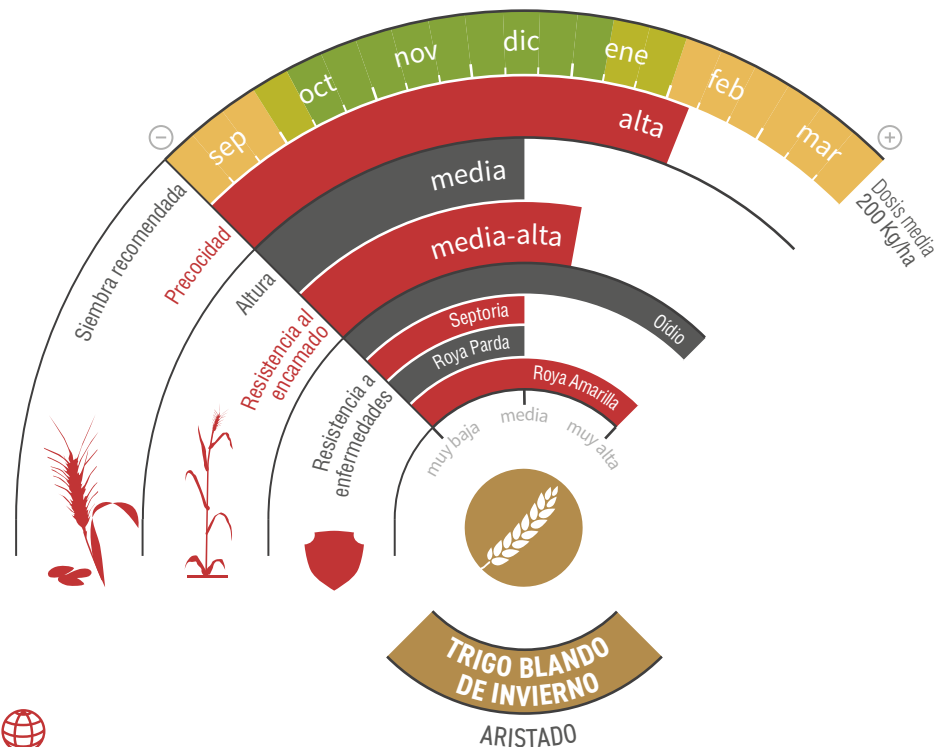

# NUDEL

TRIGO BLANDO DE INVIERNO  
Calidad: fuerza media, equilibrado

PANIFICABLE

ROYA AMARILLA

OÍDIO

CLORTOLURÓN

tototerreno | zonas altas

## PRODUCCIÓN, PRECOCIDAD Y TOLERANCIA

- ★ Gran rendimiento en cualquier terreno.
- ★ Se adapta a todo tipo de zonas, marcando las diferencias donde se requiera **madurez precoz**.
- ★ Presenta un elevado **ahijamiento**, **buena fertilidad** de espiga y grano de tamaño medio.
- ★ **Excepcional resistencia a Roya Amarilla y Oídio**.