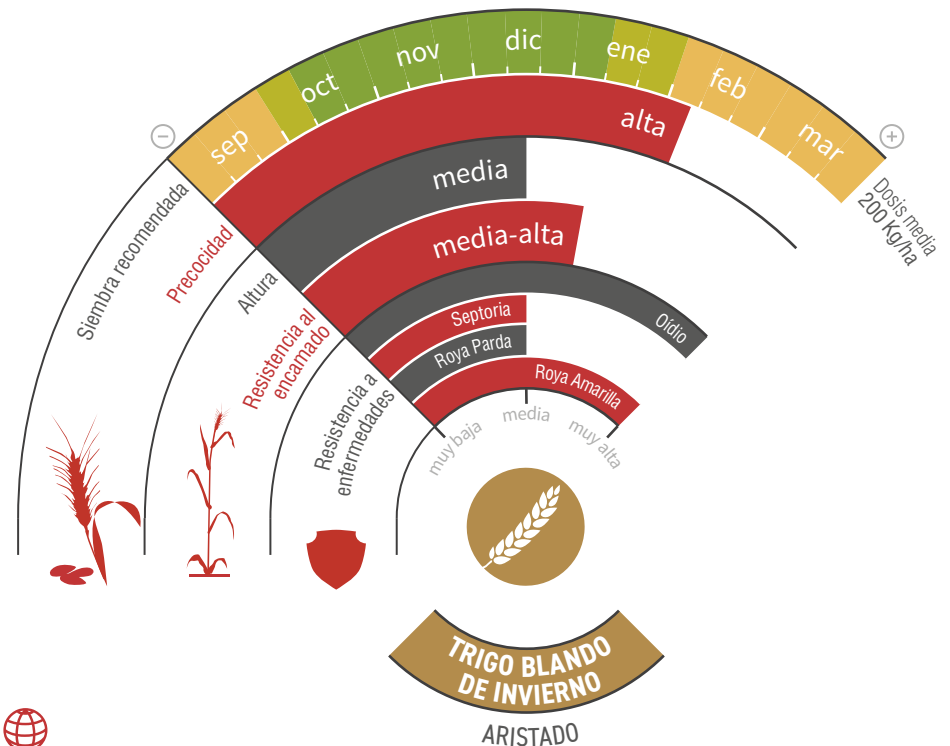

NUDEL

TRIGO BLANDO DE INVIERNO
Calidad: fuerza media, equilibrado

PANIFICABLE

ROYA AMARILLA

OÍDIO

CLORTOLURÓN

tototerreno | zonas altas

PRODUCCIÓN, PRECOCIDAD Y TOLERANCIA

- ★ Gran rendimiento en cualquier terreno.
- ★ Se adapta a todo tipo de zonas, marcando las diferencias donde se requiera **madurez precoz**.
- ★ Presenta un elevado **ahijamiento**, **buena fertilidad** de espiga y grano de tamaño medio.
- ★ **Excepcional resistencia a Roya Amarilla y Oídio**.