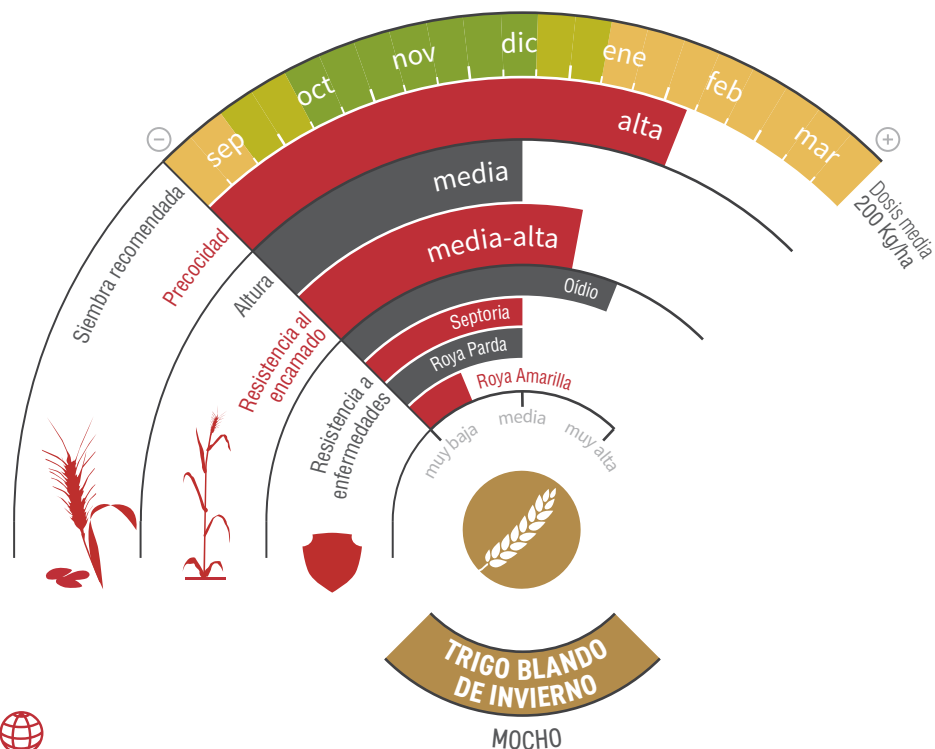

AKIM

TRIGO BLANDO DE INVIERNO
Calidad: fuerza baja, extensible

PRODUCCIÓN POR ENCIMA DE TODO

- ★ Ciclo adaptado a la **siembra de otoño**, con una **gran precocidad de maduración**.
- ★ **Comportamiento muy noble** respecto a *Oídio*, *Septoria* y *Roya Parda*.
- ★ Trigo de adecuado peso específico que rinde **harinas de poca fuerza y extensibles**.