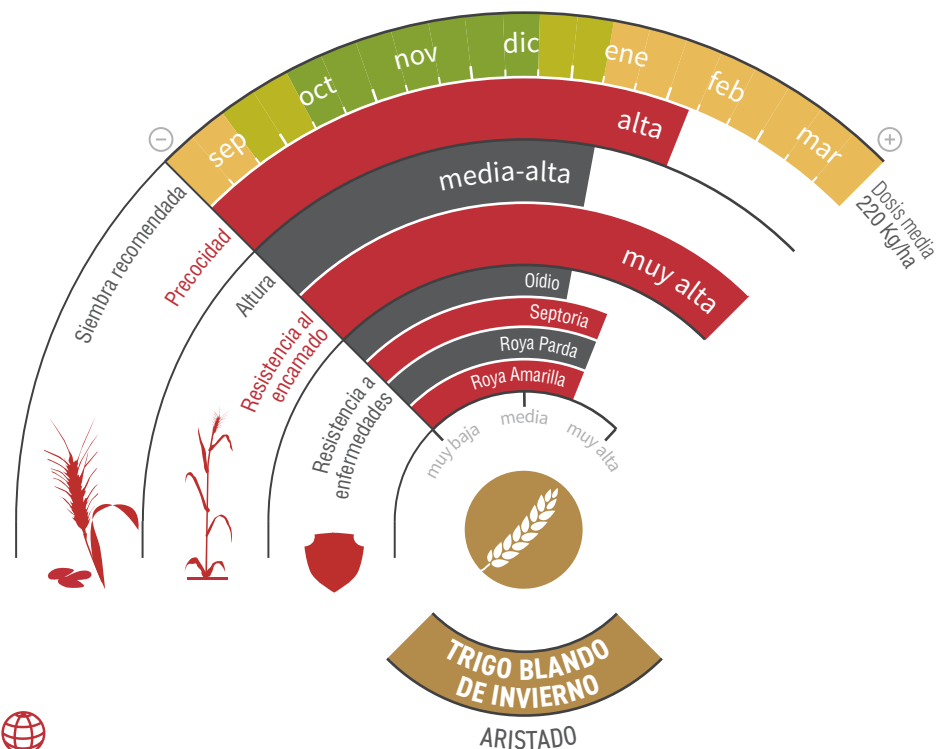

ALHAMBRA

TRIGO BLANDO DE INVIERNO
Calidad: fuerza media y extensible

RENDIMIENTO, CALIDAD Y SANIDAD EN UNO

- ★ Variedad con un excelente equilibrio entre rendimiento, calidad y resistencias a enfermedades y accidentes.
- ★ Precoz y de ciclo invernal, soportando el frío y escapando de los asurados.
- ★ Su tolerancia a enfermedades lo convierte en un **valor seguro en los años húmedos**.
- ★ **Calidad de grano irreprochable**, trigo de media fuerza muy equilibrado.