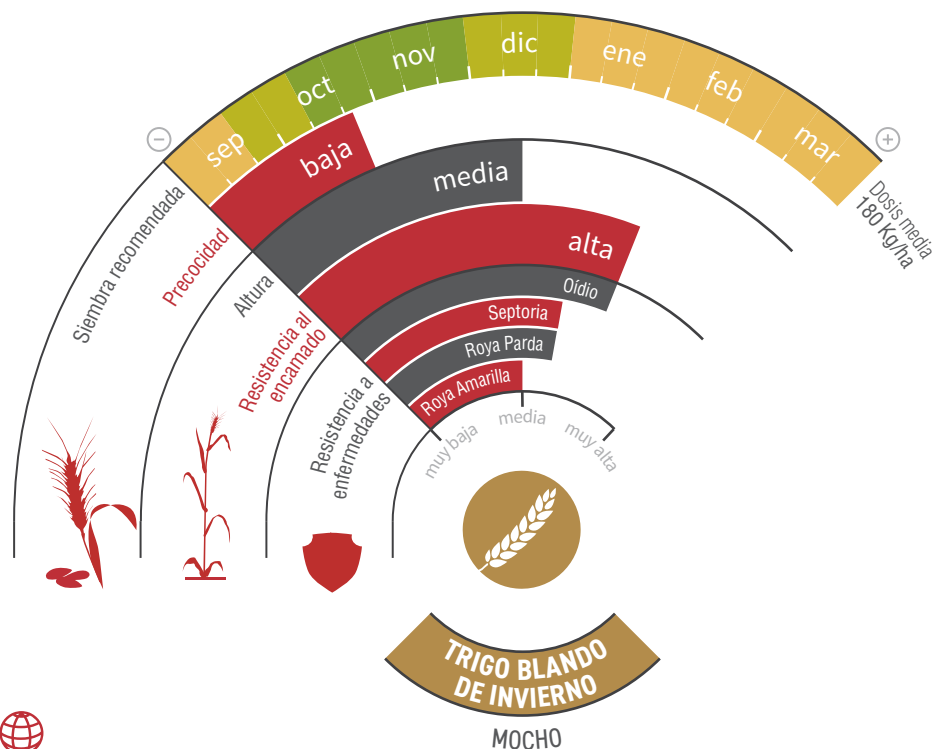

ARKEOS

TRIGO BLANDO DE INVIERNO
Calidad: fuerza baja, extensible

LA REFERENCIA EUROPEA EN TRIGOS GALLETEROS

- ★ Rendimientos potenciales muy altos, tanto en secanos como en regadíos.
- ★ Ciclo con **marcada parada invernal**, de precocidad medio-tardía en espigado y rápido en maduración.
- ★ Muy bien adaptado a las **siembras precoces**, con **elevada capacidad de ahijamiento y fertilidad de espiga**.
- ★ Variedad **adaptada al cultivo** bajo reducción de inputs, dosis de siembra y nitrógeno aplicado precozmente, para favorecer su capacidad de ahijamiento y fertilidad de espiga.