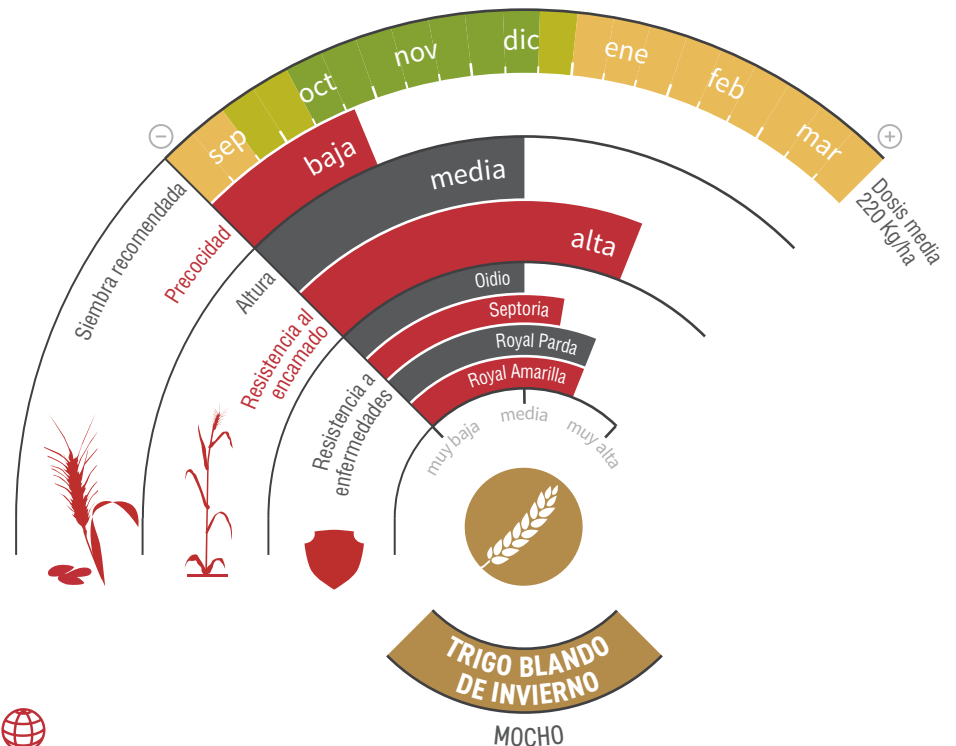

ARMADA

TRIGO BLANDO DE INVIERNO
Calidad: equilibrado

SIEMBRA PRECOZ CON GRANDES RENDIMIENTOS

- ★ Trigo adaptado a **siembras precoces** del norte peninsular, con **rendimientos elevados y estables** tanto en secanos frescos como en regadíos.
- ★ Excelente perfil sanitario, donde cabe destacar su **gran tolerancia Royas**, y **elevada resistencia al encamado**.
- ★ Trigo especialmente adaptado a las **zonas de elevado potencial de rendimiento**.