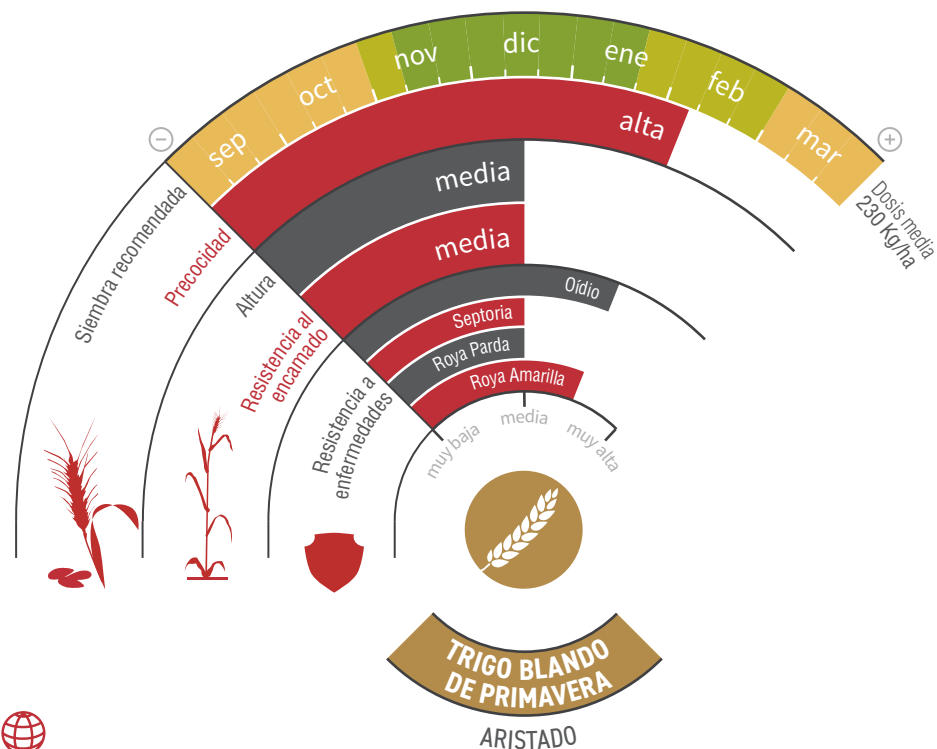

ARTUR NICK

TRIGO BLANDO DE PRIMAVERA
Calidad: fuerza baja, muy extensible

LA REFERENCIA EN TRIGOS DE PRIMAVERA

- ★ La **variedad de trigo de primavera más cultivada**.
- ★ **Rendimiento muy elevado y estable**, adaptado a secanos medios, frescos y regadíos.
- ★ **Calidad y rendimiento garantizado** dado su **gran precocidad** y **alta resistencia a enfermedades**.
- ★ Calidad harino-panadera de **elevada extensibilidad** estable e independiente de las condiciones de cultivo.