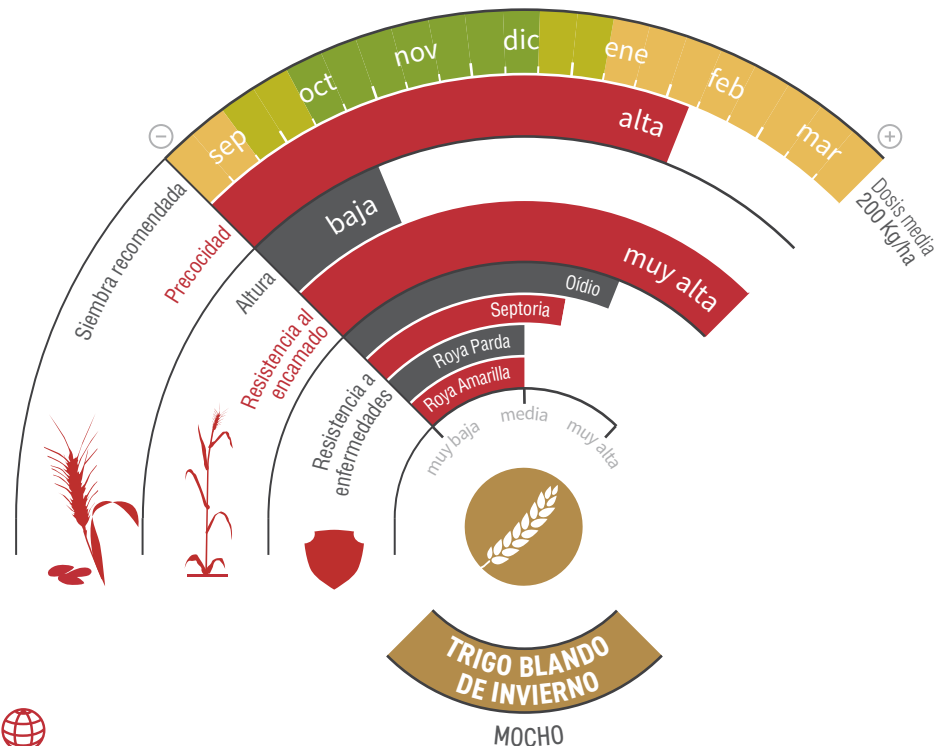

# BERDÚN

TRIGO BLANDO DE INVIERNO

Calidad: fuerza media, muy extensible

PANIFICABLE

CLORTOLURÓN

secanos medios, frescos y regadíos

## REFERENCIA PARA EL PRODUCTOR Y EL INDUSTRIAL

- ★ **Trigo de referencia** por sus características agronómicas, amplia adaptación y calidad contrastada.
- ★ Ciclo adaptado a la **siembra temprana**, con una **gran precocidad de maduración**.
- ★ **Calidad tecnológica primada**.
- ★ De talla baja, **muy resistente al encamado**.
- ★ Trigo fácil de distinguir por su **aspecto, rendimiento y calidad**.