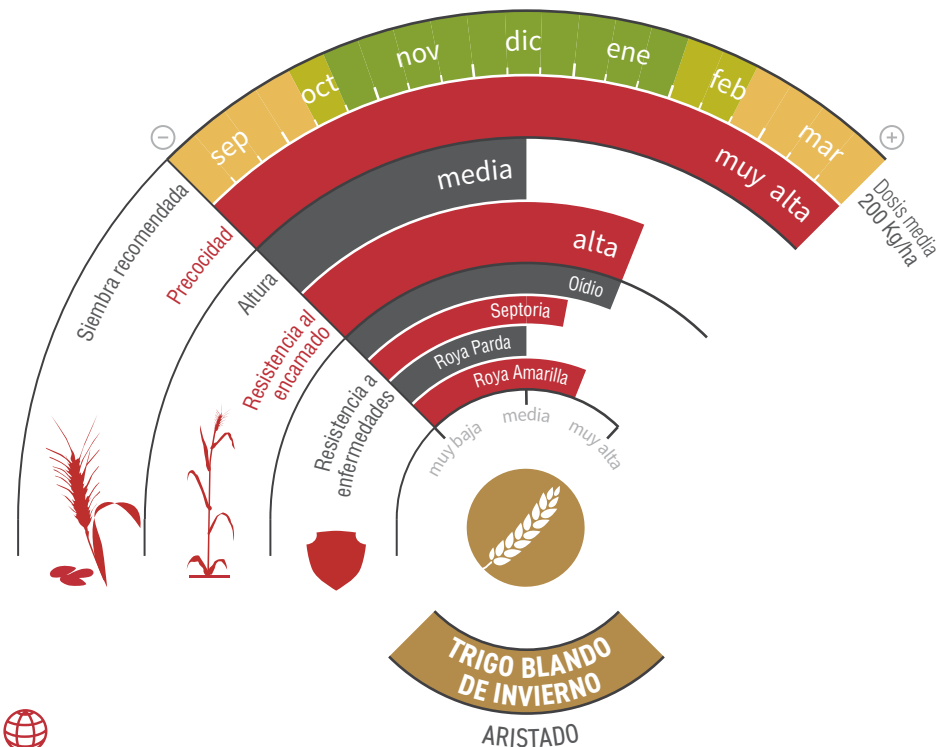

# BOTTICELLI

TRIGO BLANDO DE INVIERNO  
Calidad: fuerza media, equilibrado

PANIFICABLE

PRECOZ

CLORTOLURÓN

tototerreno | zonas altas

## GRAN AMPLITUD EN FECHAS DE SIEMBRA

- ★ Trigo aristado de invierno, con una **gran amplitud en fechas de siembra**.
- ★ **Rendimiento muy elevado en cualquier terreno**.
- ★ Variedad **muy precoz** en espigado y maduración, garantizando **buenos resultados**.
- ★ **Gran peso específico**, base de su **rendimiento agrícola y harinero**.