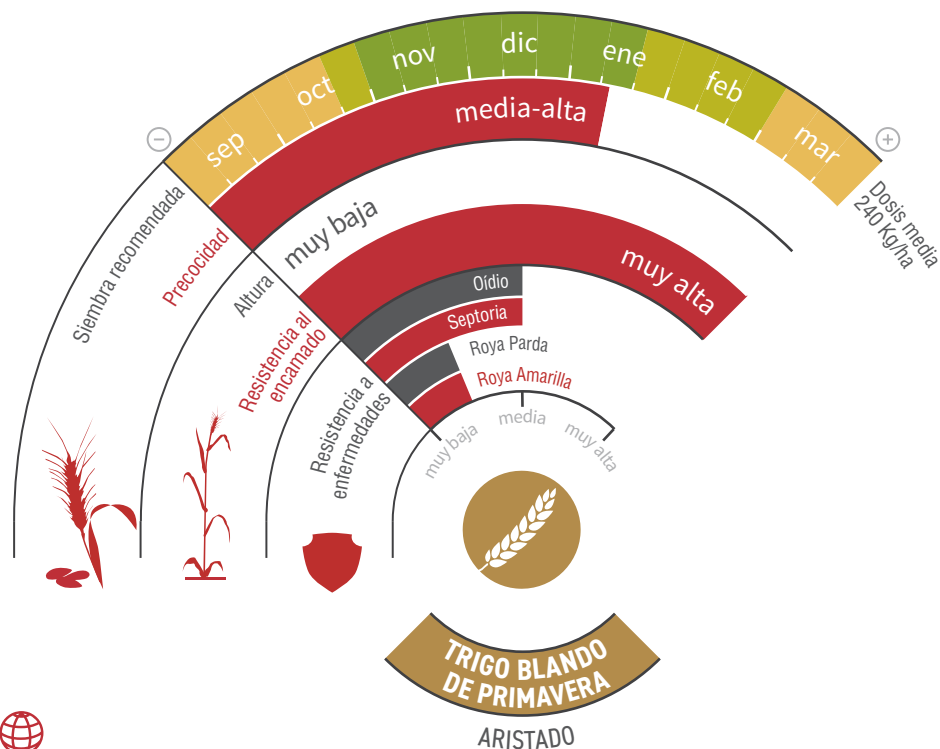

CALIFA SUR

TRIGO BLANDO DE PRIMAVERA
Calidad: fuerza alta, equilibrado

DE FUERZA

CLORTOLURÓN

regadío / secano y regadío

LA REVOLUCIÓN DE LOS TRIGOS DE PRIMAVERA DE FUERZA

- ★ Posiblemente el único capaz de producir más de 9 Tm/ha con fuerza (W) superior a 400.
- ★ Rendimiento muy elevado adaptado a secanos frescos del sur y la mejor opción para los regadíos de alto potencial.
- ★ De talla baja, alto ahijamiento y gran fertilidad de espiga. Gran resistencia al frío.
- ★ Gran capacidad de extracción de nitrógeno del suelo.