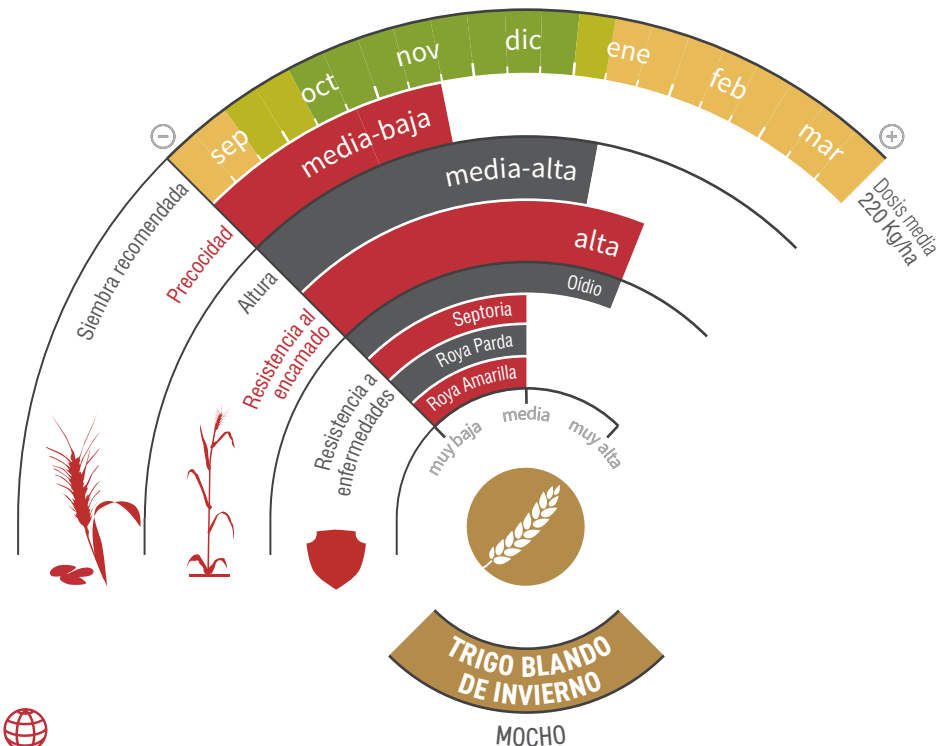

CEZANNE

TRIGO BLANDO DE INVIERNO
Calidad: fuerza media, equilibrado

GRAN PRODUCCIÓN Y RUSTICIDAD

- ★ Variedad de gran rendimiento y rusticidad.
- ★ Producción **elevada y estable** desde secanos áridos hasta regadíos muy fértiles.
- ★ Contenido en proteínas alto y excelente índice de Zeleny.
- ★ Resistente al encamado y buen comportamiento frente a enfermedades.

lgseeds.es/cezanne