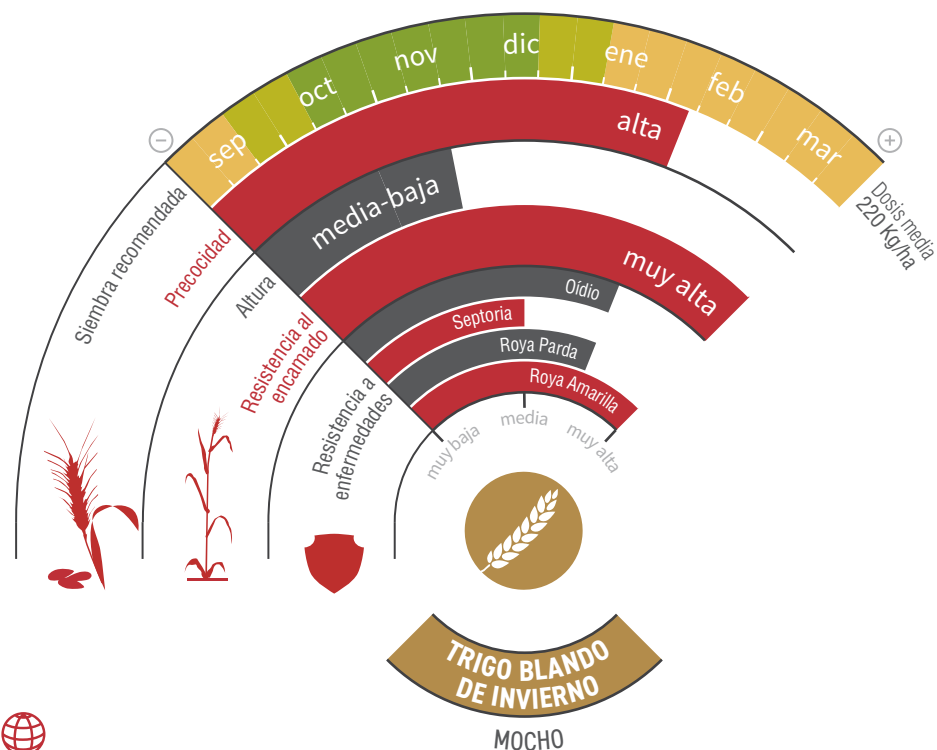

CHAMBO

TRIGO BLANDO DE INVIERNO

Calidad: fuerza media

PANIFICABLE

ROYA AMARILLA

CLORTOLURÓN

tototerreno

RENDIMIENTO, PRECOCIDAD Y RESISTENCIA A ENFERMEDADES

- ★ Rendimiento potencial **muy elevado y estable**.
- ★ Garantía de grandes cosechas en todo tipo de terrenos.
- ★ Dada su **precocidad y elevada resistencia a encamado** es una seguridad ante accidentes climáticos.
- ★ Muy buen comportamiento frente a las enfermedades mas comunes del trigo, en especial, la **Roya Amarilla**.